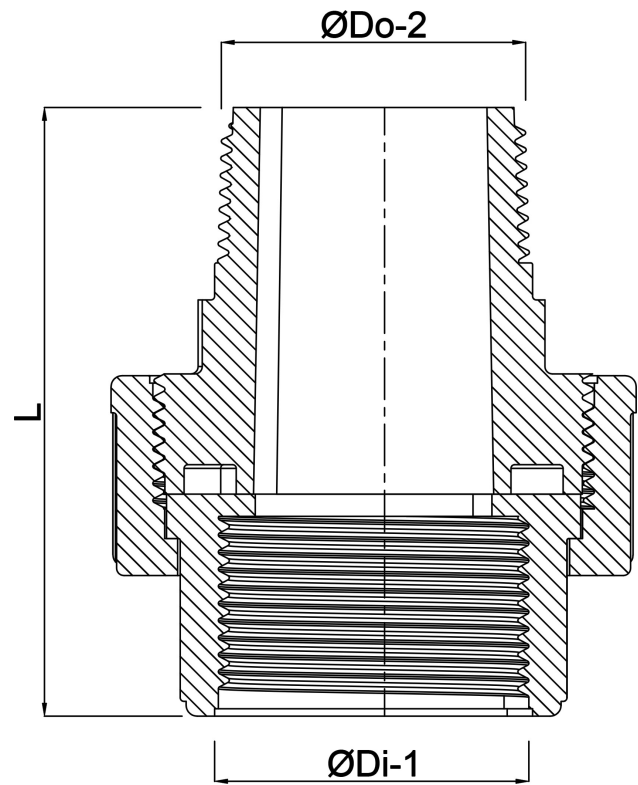

# Profec Verschraubung PVC-U 1" Innengewinde x Außengewinde 10bar Grau (0100102)

# TECHNISCHE DATEN

Farbe	Grau
Werkstoff	PVC-U
Anschluss	Innengewinde x Außengewinde
Arbeitsdruck	10 bar
Maß	1"

# ABMESSUNGEN

Do-n	57 mm
Hi-1	26 mm
L	75 mm
Lb	49 mm
ØDi-1	1 "
ØDo-2	1 "

**Generiert am: 22.05.2026**

bevo Vertriebs GmbH  
Industriestraße 18  
32602 VLOTHO-EXTER  
Deutschland  
+49 (0) 5228 959 0  
[info@bevo.com](mailto:info@bevo.com)  
<http://www.bevo.com>