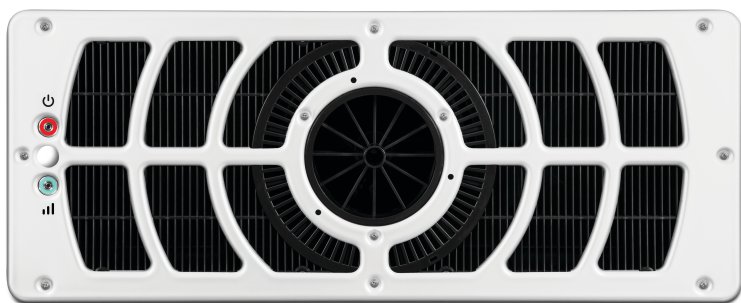

Badu Gegenstromanlage ABS 230VAC Weiß Typ Jet Turbo light (7043037)

 **BADU**[®]

TECHNISCHE DATEN

Typ Jet Turbo light

Werkstoff ABS/Edelstahl

Spannung 230VAC

Leistung 1.2 kW

Max Durchfluss 245 m³/h

Farbe Weiß

PRODUKTINFORMATIONEN

Die Badu Jet Turbo-Serie bietet ein verbessertes Schwimmerlebnis, indem sie ein natürliches Gefühl wie im offenen Wasser erzeugt. Mit ihren effizienten Permanentmagnetmotoren und einstellbaren Geschwindigkeiten lassen sich die Turbo-Gegenstromanlagen an alle individuellen Anforderungen anpassen. Das Modell Turbo light ist das Einstiegsmodell, das äußerst energieeffizient ist. Es ermöglicht preisbewussten Poolbesitzern, ein Produkt der Premiumklasse zu installieren und das ultimative Schwimmerlebnis zu genießen.

Merkmale:

- Leichte ABS-Frontblende
- Maximale Durchflussmenge von 200 m³/h bei einer Motorleistung von 1,1 kW
- Einstellbarer Wasserstrahlwinkel
- 3 Programme mit Fernbedienung oder Drucktasten

Generiert am: 27.05.2026