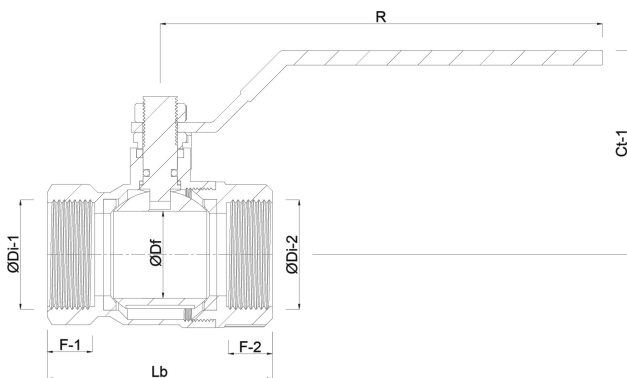

**VIR Kugelhahn PP 3/4"**  
**Innengewinde 16bar DN20**  
**Schwarz Typ 228 Arctic**  
**(7026936)**

# TECHNISCHE DATEN

Farbe	Schwarz
Typ	228 Arctic
Werkstoff	PP
Griff-Farbe	Blau
Anschluss	Innengewinde
Temperaturbereich	-20°C - 75°C
Arbeitsdruck	16 bar
Maß	3/4"
DN	20

# ABMESSUNGEN

Ct-1	59 mm
F-1	17.5 mm
F-2	17.5 mm
Lb	71,5 mm
R	100 mm
ØDf	20 mm

ØDi-1 3/4 "

ØDi-2 3/4 "

**Generiert am: 26.05.2026**

bevo Vertriebs GmbH  
Industriestraße 18  
32602 VLOTHO-EXTER  
Deutschland  
+49 (0) 5228 959 0  
[info@bevo.com](mailto:info@bevo.com)  
<http://www.bevo.com>