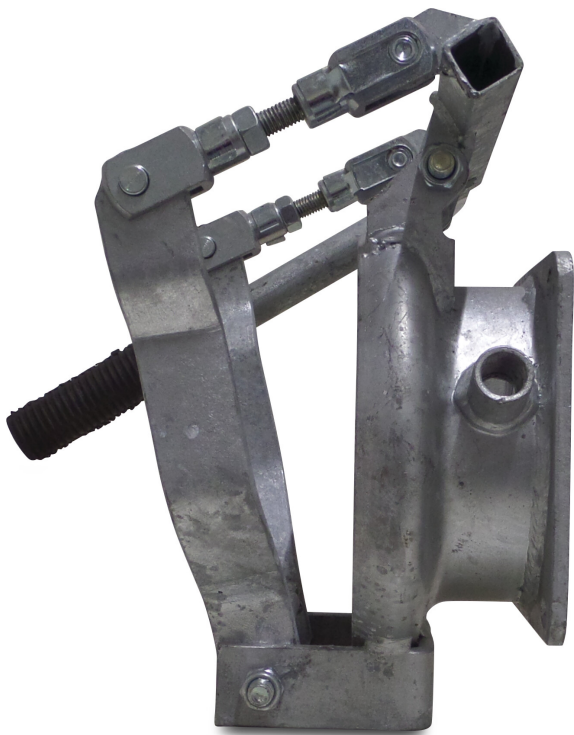

# Schnellkuppler Stahl Verzinkt 159 mm x 6" M-Teil Kardan x Quadratflansch Typ Kardan kurz (0218516)

# TECHNISCHE DATEN

Typ Kardan

Werkstoff Stahl

Oberflächenbehandlung Verzinkt

Anschluss M-Teil Kardan x Quadratflansch

Typ kurz

Maß 159 mm x 6"

Länge 150 mm