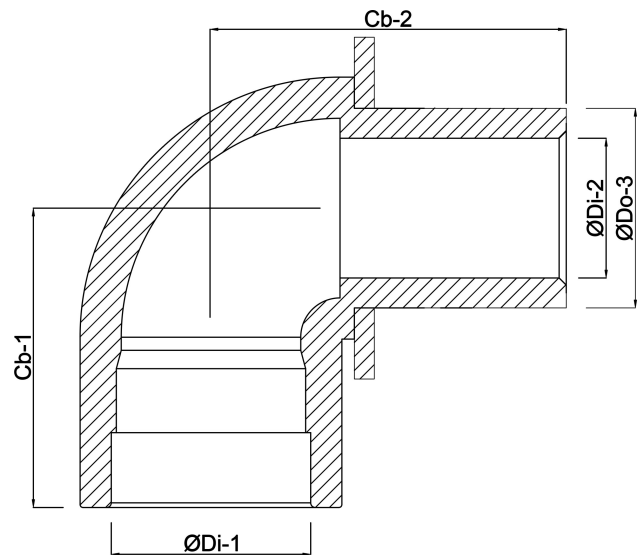

Profec Winkel 90°, reduziert
PVC-U 32/40 mm x 50 mm
Klebemuffe/Klebestutzen x
Klebemuffe 10bar Grau
(0110136)

TECHNISCHE DATEN

Farbe	Grau
Werkstoff	PVC-U
Anschluss	Klebemuffe/Klebestutzen x Klebemuffe
Arbeitsdruck	10 bar
Maß	32/40 mm x 50 mm

ABMESSUNGEN

Cb-1	70 mm
Cb-2	80 mm
ØDi-1	50 mm
ØDi-2	32 mm
ØDo-3	40 mm
β	90 °

Generiert am: 22.05.2026

bevo Vertriebs GmbH
Industriestraße 18
32602 VLOTHO-EXTER
Deutschland
+49 (0) 5228 959 0
info@bevo.com
<http://www.bevo.com>