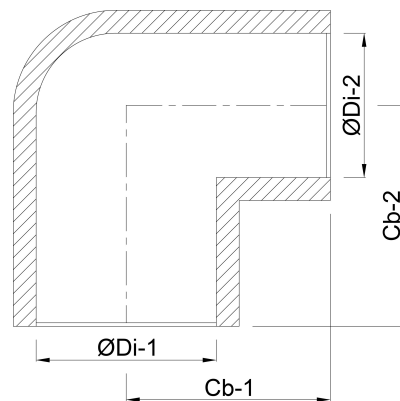

Profec Winkel 90° PVC-U 110 mm Klebemuffe 16bar Grau (0110114)

TECHNISCHE DATEN

Farbe Grau

Werkstoff PVC-U

Anschluss Klebemuffe

Maß 110 mm

Arbeitsdruck 16 bar

ABMESSUNGEN

\varnothing Di-1 110 mm

\varnothing Di-2 110 mm

Cb-1 118 mm

Cb-2 118 mm

β 90°

Generiert am: 01.10.2025

bevo Vertriebs GmbH
Industriestraße 18
32602 VLOTHO-EXTER

Deutschland
+49 (0) 5228 959 0
info@bevo.com
<http://www.bevo.com>