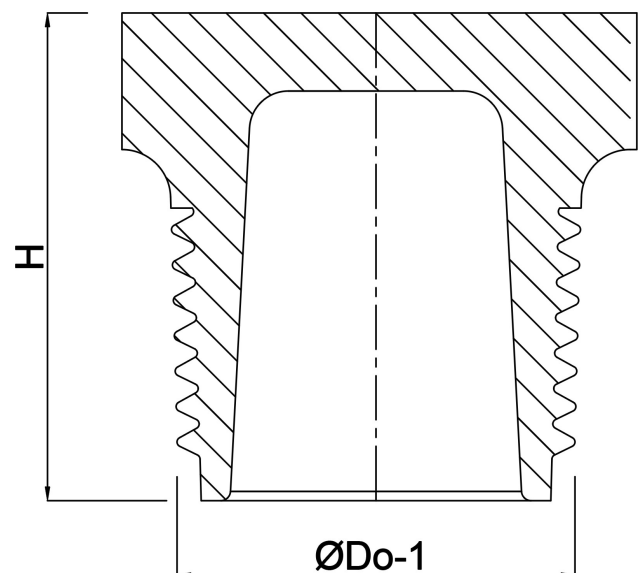

Stopfen PP 3/4" Außengewinde 10bar Grau (0330168)

TECHNISCHE DATEN

Farbe Grau

Werkstoff PP

Anschluss Außengewinde

Arbeitsdruck 10 bar

Max. Temp. 80 °C

Maß 3/4"

ABMESSUNGEN

H 24 mm

ØDo-1 3/4 "

Generiert am: 23.05.2026

bevo Vertriebs GmbH
Industriestraße 18
32602 VLOTHO-EXTER
Deutschland
+49 (0) 5228 959 0
info@bevo.com
<http://www.bevo.com>