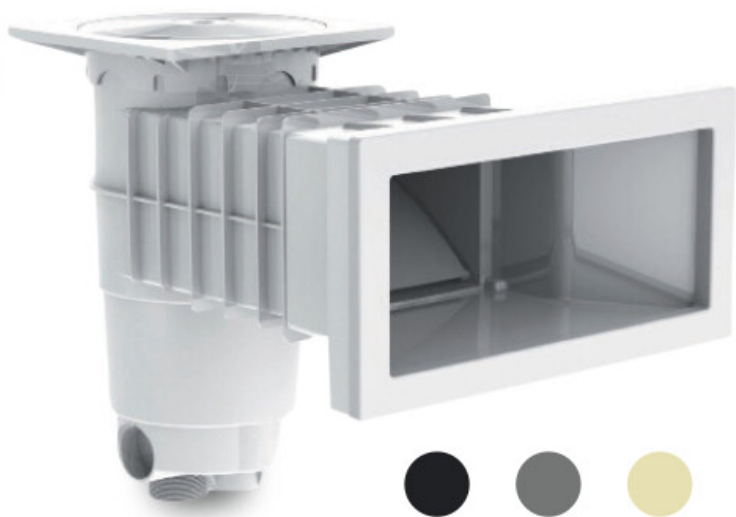

# Weltico Skimmer ABS 1 1/2" x 2" Innengewinde Weiß Typ A400 Design (7039314)

weltico

# TECHNISCHE DATEN

Typ	A400 Design
Werkstoff	ABS/Edelstahl
Geeignet für	Folien und Betonbecken
Anschluss	Innengewinde
Farbe	Weiß
Maß	1 1/2" x 2"

# ABMESSUNGEN

A	565 mm
B	459 mm
E	246 mm
F	319 mm
G	370 mm
H	156 mm