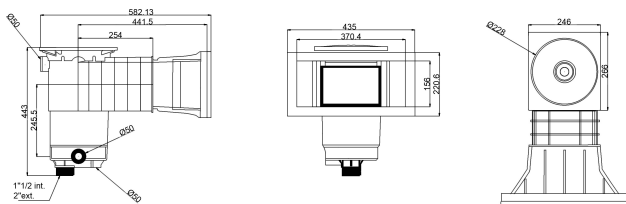

# Weltico Skimmer ABS 1 1/2" x 2" Innengewinde Weiß Typ A400 Design (7039314)

weltico

# TECHNISCHE DATEN

Typ	A400 Design
Werkstoff	ABS/Edelstahl
Geeignet für	Folien und Betonbecken
Anschluss	Innengewinde
Farbe	Weiß
Maß	1 1/2" x 2"

# ABMESSUNGEN

A	565 mm
B	459 mm
E	246 mm
F	319 mm
G	370 mm
H	156 mm

# PRODUKTINFORMATIONEN

Ca. 7 m<sup>3</sup>/h (bei einer Geschwindigkeit von 1,5 m/s) bei Anschluss an den 1 1/2" - Auslass mit einem Ø50-Rohr  
Ca. 10 m<sup>3</sup>/h (bei einer Geschwindigkeit von 1,5 m/s) bei Anschluss an den 2" - Auslass mit einem Ø63-Rohr