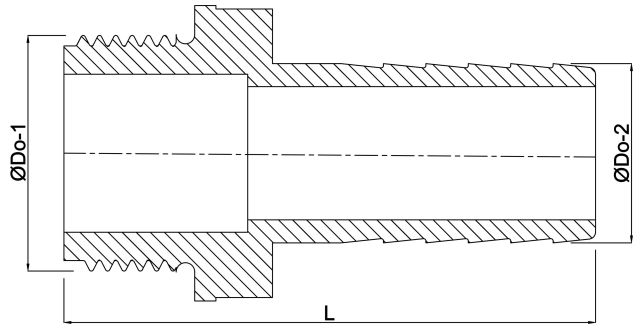

**Schlauchtülle PP 1" x 25 mm  
Außengewinde x Schlauchtülle  
6bar Grau (0330182)**

# TECHNISCHE DATEN

Farbe	Grau
Werkstoff	PP
Anschluss	Außengewinde x Schlauchtülle
Arbeitsdruck	6 bar
Max. Temp.	80 °C
Maß	1" x 25 mm
Schlüsselweite	36

# ABMESSUNGEN

F-1	18.5 mm
L	75.5 mm
Lq-2	36 mm
ØDi-1	22.5 mm
ØDi-2	19 mm
ØDo-1	1 "
ØDo-2	25 mm

**Generiert am: 23.05.2026**

bevo Vertriebs GmbH  
Industriestraße 18  
32602 VLOTHO-EXTER  
Deutschland  
+49 (0) 5228 959 0  
[info@bevo.com](mailto:info@bevo.com)  
<http://www.bevo.com>