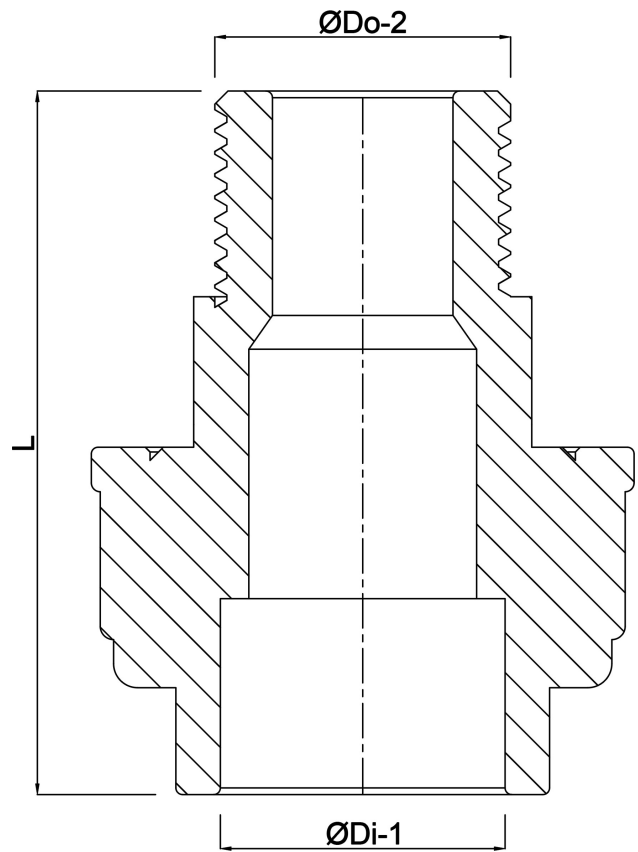

**VDL Verschraubung PVC-U 3/4"
x 25 mm Außengewinde x
Klebemuffe 16bar Grau
(7018235)**

V-L Van de Lande

TECHNISCHE DATEN

Farbe	Grau
Werkstoff	PVC-U
Material Dichtung	EPDM
Anschluss	Außengewinde x Klebemuffe
Maß	3/4" x 25 mm
Arbeitsdruck	16 bar

ABMESSUNGEN

F-2	17 mm
Hi-1	19 mm
L	71 mm
ØDi-1	25 mm
ØDo-2	3/4 "

Generiert am: 25.05.2026

bevo Vertriebs GmbH
Industriestraße 18
32602 VLOTHO-EXTER
Deutschland
+49 (0) 5228 959 0
info@bevo.com
<http://www.bevo.com>