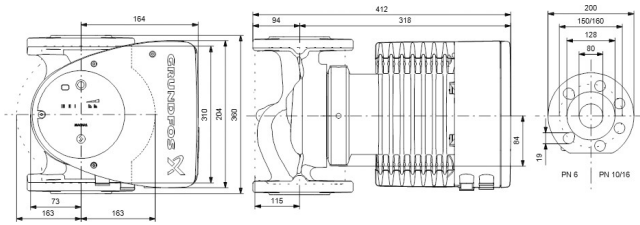

**Grundfos Umwälzpumpe mit
variabler Drehzahl Gusseisen
DN80 DIN Flansch 10bar 2.37A
230VAC Schwarz/Rot Typ
MAGNA1 80-60F EuP ready
(7039242)**

GRUNDFOS 

TECHNISCHE DATEN

Farbe	Schwarz/Rot
Werkstoff	Gusseisen
Pumpengehäuse	Gusseisen
Material Laufrad 1	PES glasfaserverstärkt
Anschluss	DIN Flansch
Spannung	230VAC
Max. Temperatur	110 °C
Minimale Mediumtemperatur (kontinuierlich)	-15 °C
Laufräder	1
Herz	50 Hz
Maximale Umgebungstemperatur	40 °C
Arbeitsdruck	10 bar
Minimale Umgebungstemperatur	0 °C
Typ	MAGNA1 80-60F EuP ready
Max. Förderhöhe	6 M

Maß

DN80

Ampere

2.37 A

PRODUKTINFORMATIONEN

Die neue MAGNA1 ist die einfache Lösung für einen guten Job. Sie ist die perfekte Wahl, wenn es darum geht, ältere Umwälzpumpen zu ersetzen, und dank ihrer Konformität mit der EuP 2015-Richtlinie sind erhebliche Energieeinsparungen eine Realität. Die ideale Wahl für einfache Leistungsanforderungen in Anwendungen, bei denen eine einfache Systemsteuerung und -überwachung erforderlich ist. Überwachung durch Fehlerrelais für mehr Sicherheit. Digitaler Start/Stop-Eingang zur Fernsteuerung der Pumpe. Kontinuierlicher Betrieb und reduzierte Stillstandszeiten mit drahtloser Zwillingspumpenfunktion (verfügbar für Doppelpumpen). Hohe Energieeffizienz führt zu erheblichen Energieeinsparungen. Einfache Installation und Bedienung dank der übersichtlichen Benutzeroberfläche. Wartungsfrei durch Spaltrohrkonstruktion. MAGNA1 ist die einfache und effiziente Wahl für die meisten Anwendungen, einschließlich Heizung, Hauptpumpe, Mischkreise, Heizflächen, Kühlung, Klimatisierung, Erdwärmepumpensysteme und kleinere Kältemaschinenanwendungen.