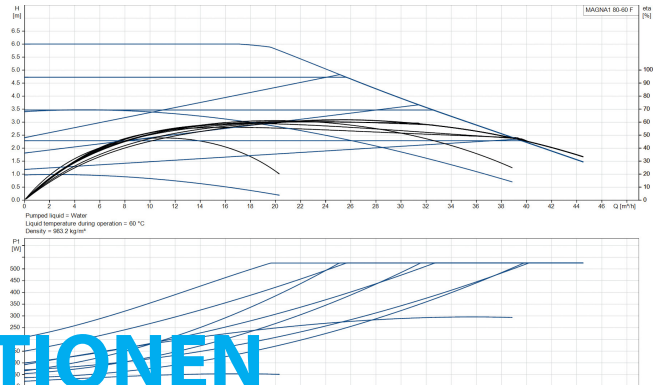

**Grundfos Umwälzpumpe mit
variabler Drehzahl Gusseisen
DN80 DIN Flansch 10bar 2.37A
230VAC Schwarz/Rot Typ
MAGNA1 80-60F EuP ready
(7039242)**

GRUNDFOS 

TECHNISCHE DATEN

Farbe	Schwarz/Rot
Werkstoff	Gusseisen
Pumpengehäuse	Gusseisen
Material Laufrad 1	PES glasfaserverstärkt
Anschluss	DIN Flansch
Spannung	230VAC
Max. Temperatur	110 °C
Minimale Mediumtemperatur (kontinuierlich)	-15 °C
Laufräder	1
Herz	50 Hz
Maximale Umgebungstemperatur	40 °C
Arbeitsdruck	10 bar
Minimale Umgebungstemperatur	0 °C
Typ	MAGNA1 80-60F EuP ready
Max. Förderhöhe	6 M

Maß

DN80

Ampere

2.37 A

PRODUKTINFORMATIONEN

Die neue MAGNA1 ist die einfache Lösung für einen guten Job. Sie ist die perfekte Wahl, wenn es darum geht, ältere Umwälzpumpen zu ersetzen, und dank ihrer Konformität mit der EuP 2015-Richtlinie sind erhebliche Energieeinsparungen eine Realität. Die ideale Wahl für einfache Leistungsanforderungen in Anwendungen, bei denen eine einfache Systemsteuerung und -überwachung erforderlich ist. Überwachung durch Fehlerrelais für mehr Sicherheit. Digitaler Start/Stop-Eingang zur Fernsteuerung der Pumpe. Kontinuierlicher Betrieb und reduzierte Stillstandszeiten mit drahtloser Zwillingspumpenfunktion (verfügbar für Doppelpumpen). Hohe Energieeffizienz führt zu erheblichen Energieeinsparungen. Einfache Installation und Bedienung dank der übersichtlichen Benutzeroberfläche. Wartungsfrei durch Spaltrohrkonstruktion. MAGNA1 ist die einfache und effiziente Wahl für die meisten Anwendungen, einschließlich Heizung, Hauptpumpe, Mischkreise, Heizflächen, Kühlung, Klimatisierung, Erdwärmepumpensysteme und kleinere Kältemaschinenanwendungen.