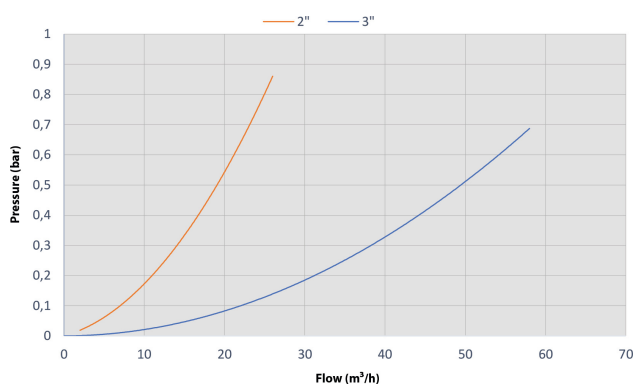

# TECHNISCHE DATEN

Farbe Schwarz

Werkstoff PA Glasfaserverstärkt

Anschluss Außengewinde

Arbeitsdruck 6 bar

Typ 20FLI

Maß 2"

**Generiert am: 27.05.2026**