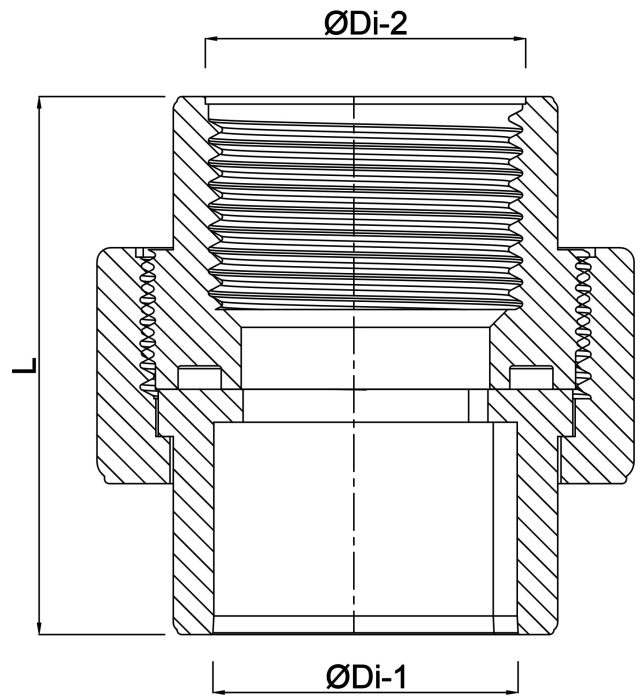

Profec Verschraubung PVC-U 75 mm x 2 1/2" Klebemuffe x Innengewinde 10bar Grau (0110087)

TECHNISCHE DATEN

Farbe	Grau
Werkstoff	PVC-U
Anschluss	Klebemuffe x Innengewinde
Arbeitsdruck	10 bar
Maß	75 mm x 2 1/2"

ABMESSUNGEN

Do-n	120 mm
Hi-1	44 mm
L	109 mm
Lb	65 mm
P-1	44 mm
ØDi-1	2 1/2 "
ØDi-2	75 mm

Generiert am: 22.05.2026

bevo Vertriebs GmbH
Industriestraße 18
32602 VLOTHO-EXTER
Deutschland
+49 (0) 5228 959 0
info@bevo.com
<http://www.bevo.com>