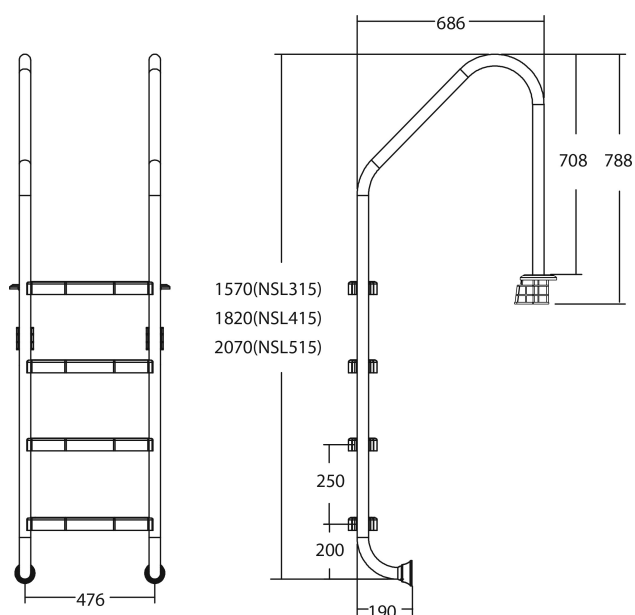

Flotide Tiefenbeckenleiter Edelstahl 316 Typ breites Modell 5 Trittstufen (7026931)

FLOTIDE

TECHNISCHE DATEN

Typ breites Modell

Werkstoff Edelstahl 316

Trittstufen 5

PRODUKTINFORMATIONEN

Die Flotide-Poolleiter (breites Modell) ist 496 mm hinter der Poolkante angebracht. Alle Leitern sind mit einem Anti-Rutsch-Pad ausgestattet.