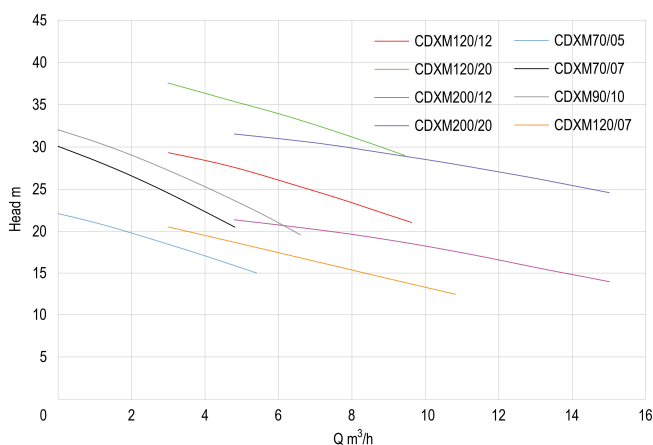

**Ebara Kreiselpumpe Edelstahl  
304 1 1/4" x 1" Innengewinde  
8bar 4,7A 230VAC Blau Typ  
CDXM70/07 (0930201)**

# TECHNISCHE DATEN

Farbe	Blau
Werkstoff	Edelstahl 304
Material Laufrad 1	Edelstahl 304
Anschluss	Innengewinde
Gleitringdichtung	Typ P
Spannung	230VAC
Max. Temperatur	90 °C
Minimale Mediumtemperatur (kontinuierlich)	-5 °C
Druck	1 "
Typ	CDXM70/07
Leistung	0,75 PS
Max. Förderhöhe	30 M
Maß	1 1/4" x 1"
Länge	321 mm
Breite	208 mm
Gewicht	9.8 kg

Leistung 0.55 kW

Höhe 229.5 mm

Max Durchfluss 4.8 m<sup>3</sup>/h

Saug 1 1/4 "

Packungsgrösse L/B/H 402 x 247 x 289 mm