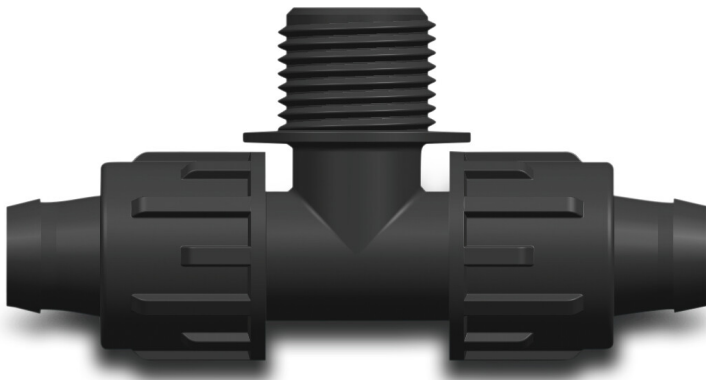

**T-Stück 90° PP 25 mm x 1" x 25
mm lock x Außengewinde x
lock 4bar Schwarz (7034869)**

TECHNISCHE DATEN

Farbe	Schwarz
Werkstoff	PP
Anschluss	lock x Außengewinde x lock
Arbeitsdruck	4 bar
Maß	25 mm x 1" x 25 mm