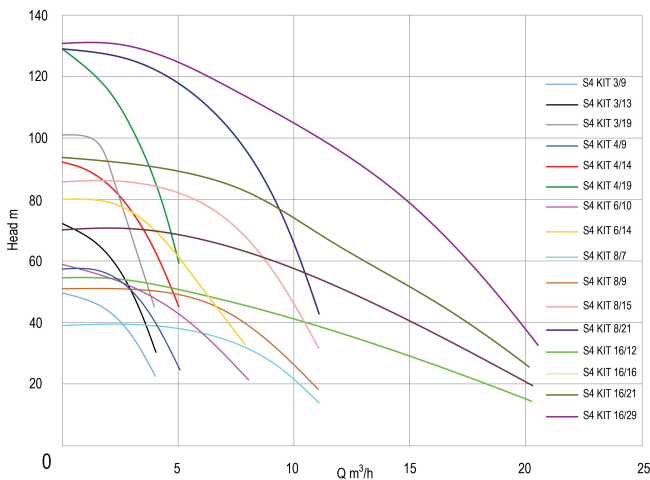

Förderhöhe 96

Höhe 2250 mm

Ampere 9,6 A

Max Durchfluss 21.6 m³/h

Packungsgröße L/B/H 120 x 120 x 2350 mm

Generiert am: 24.04.2026

bevo Vertriebs GmbH
Industriestraße 18
32602 VLOTHO-EXTER
Deutschland
+49 (0) 5228 959 0
info@bevo.com
<http://www.bevo.com>