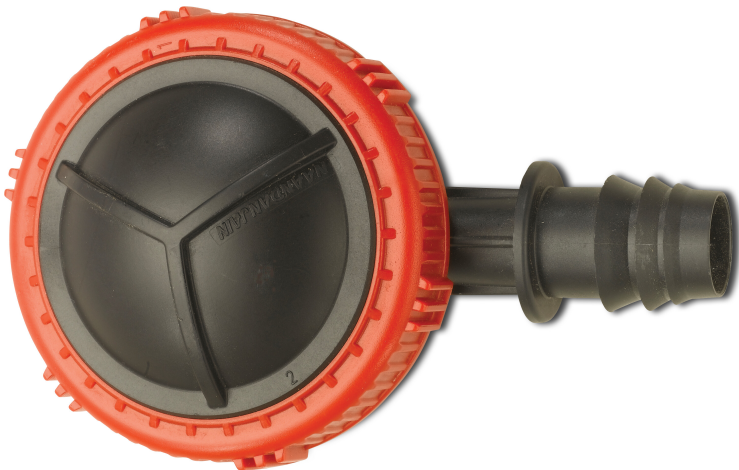

NaanDan Automatisches Spülventil für Bewässerungsleitungen Kunststoff 16 mm Tülle 0,5 - 3bar Rot/Schwarz (7020495)

NaanDan
by Rivulis

TECHNISCHE DATEN

Farbe	Rot/Schwarz
-------	-------------

Werkstoff	Kunststoff
-----------	------------

Arbeitsdruck	0,5 - 3 bar
--------------	-------------

Empf. Druck	0.5 - 3.0 bar
-------------	---------------

Maß	16 mm
-----	-------

Anschluss	Tülle
-----------	-------

PRODUKTINFORMATIONEN

Das seitliche Spülventil macht eine manuelle Reinigung der Seitenwände unnötig, da diese automatisch zu Beginn jedes Bewässerungszyklus für 15 - 25 Sekunden gespült werden.