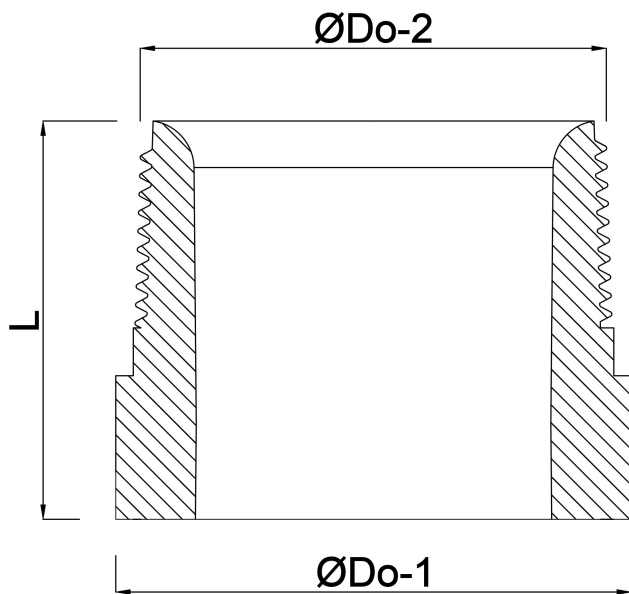

**Profec Nr. 23B Nippel Edelstahl
316 3" Außengewinde x
Stumpfschweißung 8bar 70
mm (0080753)**

TECHNISCHE DATEN

Werkstoff	Edelstahl 316
Anschluss	Außengewinde x Stumpfschweißung
Fitting Nr.	Nr. 23B
Arbeitsdruck	8 bar
Maß	3"
Länge	70 mm

ABMESSUNGEN

L	70 mm
ØDo-1	88.9 mm
ØDo-2	3 "

Generiert am: 22.05.2026

bevo Vertriebs GmbH
Industriestraße 18
32602 VLOTHO-EXTER
Deutschland
+49 (0) 5228 959 0
info@bevo.com
<http://www.bevo.com>