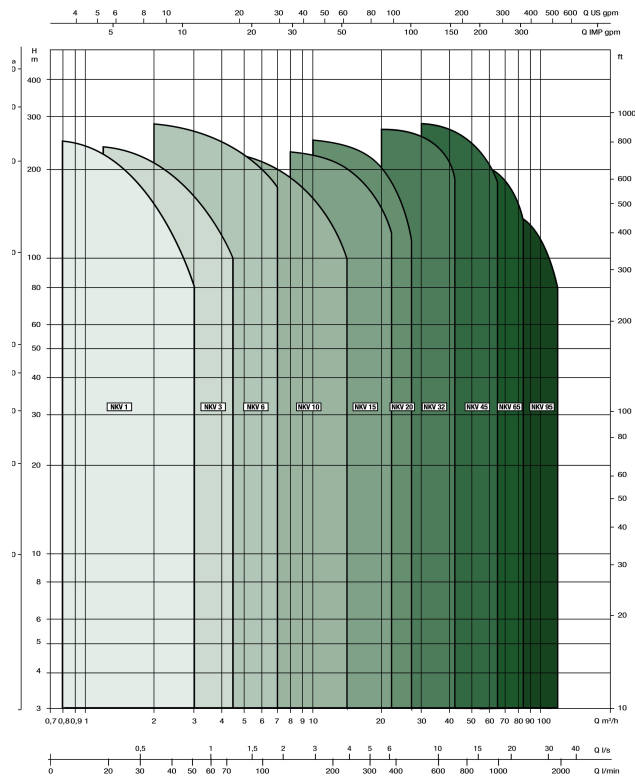

DAB Mehrstufige Kreiselpumpe Edelstahl DN50 DIN Flansch 5.6A 400VAC Typ NKV 20/3S T (7043205)

TECHNISCHE DATEN

Werkstoff Edelstahl

Anschluss DIN Flansch

Typ NKV 20/3S T

Leistung 4 PS

Maß DN50

Spannung 400VAC

Leistung 3 kW

Ampere 5.6 A

ABMESSUNGEN

C 145 mm

D 300 mm

H 775 mm

H-1 90 mm

H-2 469 mm