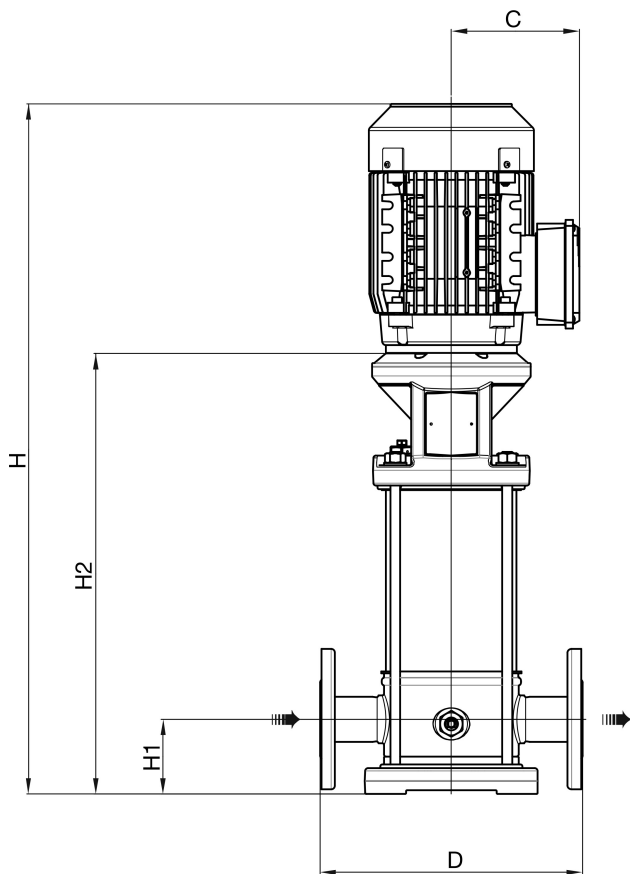

DAB Mehrstufige Kreiselpumpe Edelstahl DN50 DIN Flansch 5.6A 400VAC Typ NKV 20/3S T (7043205)

TECHNISCHE DATEN

Werkstoff Edelstahl

Anschluss DIN Flansch

Typ NKV 20/3S T

Leistung 4 PS

Maß DN50

Spannung 400VAC

Leistung 3 kW

Ampere 5.6 A

ABMESSUNGEN

C 145 mm

D 300 mm

H 775 mm

H-1 90 mm

H-2 469 mm