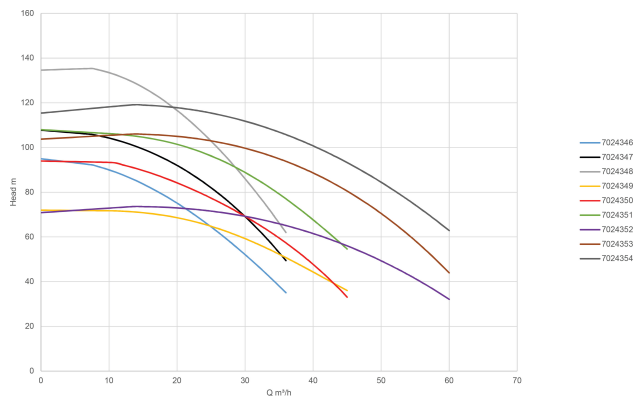

**Rovatti Mehrstufige
Kreiselpumpe Gusseisen DN65
x DN50 DIN Flansch 400VAC
Grün Typ ME 15KV65-42/2
(7024352)**

rovatti pompe

TECHNISCHE DATEN

Farbe Grün

Werkstoff Gusseisen

Welle Stahl

Anschluss DIN Flansch

Leistung 11 kW

Laufräder 2

Max Durchfluss 60 m³/h

Effizienz 74,8 %

ABMESSUNGEN

Cb-1 100 mm

Cb-2 220 mm

Cl-1 190 mm

Cr-1 190 mm

G-1 225 mm

G-2 225

L 1045 mm

Lb 535 mm

O 18 mm

ØDi-1 65 mm

ØDi-2 50 mm

PRODUKTINFORMATIONEN

Die ME (Europa) Vertical Serie bietet hocheffiziente Pumpen .

Der Zulauf befindet sich nicht auf der gleichen Höhe wie der Auslauf, da das Pumpengehäuse einwandig ist, was diese Pumpe im Vergleich zu doppelwandigen Pumpen preisgünstiger macht. Diese Serie kann nicht mit einem Inline Ein- und Ausgang geliefert werden. Sollten Sie daran interessiert sein finden Sie weitere Informationen bei der Europa-Horizontal Serie mit identischer Kapazität .