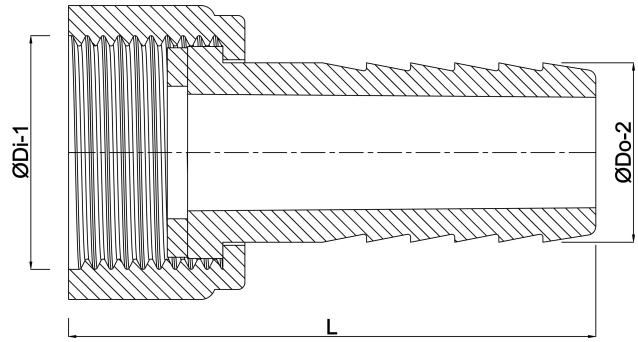

Schlauchtülle PP 1" x 20 mm
Überwurfmutter IG x
Schlauchtülle 6bar Grau
(0330233)

TECHNISCHE DATEN

Farbe	Grau
Werkstoff	PP
Material Dichtung	EPDM
Anschluss	Überwurfmutter IG x Schlauchtülle
Arbeitsdruck	6 bar
Max. Temp.	80 °C
Maß	1" x 20 mm

ABMESSUNGEN

L	57 mm
Lq-2	30.5 mm
ØDi-1	1 "
ØDo-2	20 mm

Generiert am: 23.05.2026

bevo Vertriebs GmbH
Industriestraße 18
32602 VLOTHO-EXTER
Deutschland
+49 (0) 5228 959 0
info@bevo.com
<http://www.bevo.com>