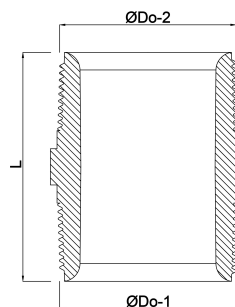

Profec Nippel sechskant PVC-U 4" Außengewinde 10bar Grau (0110544)

TECHNISCHE DATEN

Farbe Grau

Werkstoff PVC-U

Anschluss Außengewinde

Arbeitsdruck 10 bar

Maß 4"

ABMESSUNGEN

F-1 35 mm

F-2 35 mm

K-1 116 mm

L 96 mm

ØDo-1 4"

ØDo-2 4"

Generiert am: 14.03.2026

bevo Vertriebs GmbH
Industriestraße 18
32602 VLOTHO-EXTER
Deutschland
+49 (0) 5228 959 0
info@bevo.com
<http://www.bevo.com>