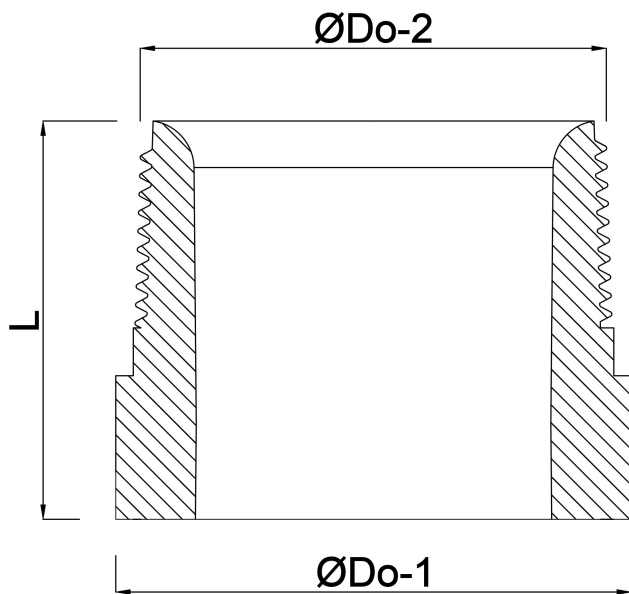

**Profec Nr. 23B Nippel Edelstahl
316 1" Außengewinde x
Stumpfschweißung 8bar 40
mm (0080747)**

TECHNISCHE DATEN

Werkstoff	Edelstahl 316
Anschluss	Außengewinde x Stumpfschweißung
Fitting Nr.	Nr. 23B
Arbeitsdruck	8 bar
Maß	1"
Länge	40 mm

ABMESSUNGEN

L	40 mm
ØDo-1	33.4 mm
ØDo-2	1 "

Generiert am: 22.05.2026

bevo Vertriebs GmbH
Industriestraße 18
32602 VLOTHO-EXTER
Deutschland
+49 (0) 5228 959 0
info@bevo.com
<http://www.bevo.com>