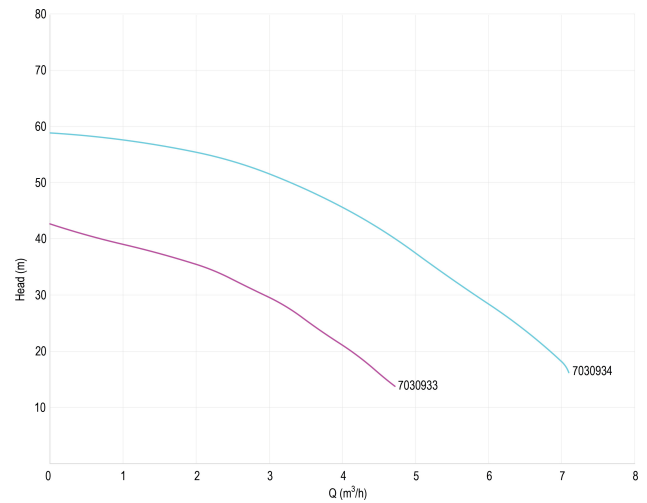

# TECHNISCHE DATEN

Farbe	Grün
Werkstoff	Edelstahl 304
Material Laufrad 1	Technopolymer
Modell	Selbstansaugend mit Press-Control
Anschluss	Innengewinde x Außengewinde
Spannung	230VAC
Druck	1 "
Saug	1 "
Typ	EUROINOX 40/30 Control D-GSET einstellbar + Manometer
Leistung	1,36 PS
Max. Förderhöhe	59 M
Maß	1"
Leistung	1 kW
Max Durchfluss	7.2 m <sup>3</sup> /h
BEP Kapazität	5.4
BEP Förderhöhe	34.7

# ABMESSUNGEN

Cb-1 143 mm

Cl-1 166 mm

G-1 111 mm

H 193 mm

L 439 mm

Mr 241 mm

O 9 mm

W-1 174 mm

ØDi-1 1 "

ØDi-2 1 "