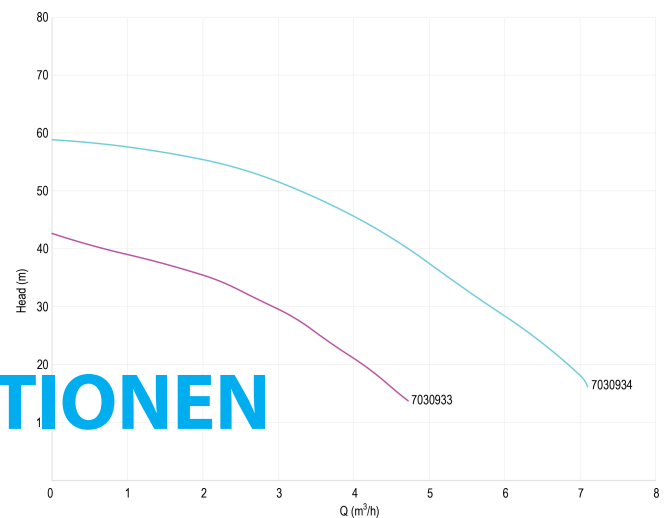

ABMESSUNGEN

Cb-1 143 mm

Cl-1 166 mm

G-1 111 mm

H 193 mm

L 439 mm

Mr 241 mm

O 9 mm

W-1 174 mm

ØDi-1 1 "

ØDi-2 1 "

PRODUKTINFORMATIONEN

Lieferung mit Kabel, betriebsbereit.