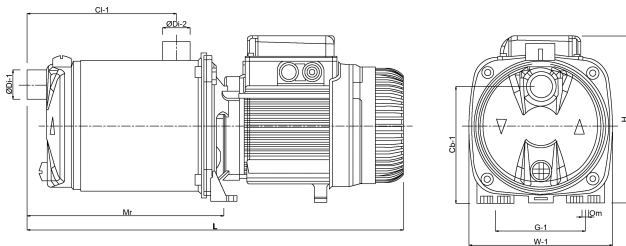

# TECHNISCHE DATEN

Farbe	Grün
Werkstoff	Edelstahl 304
Material Laufrad 1	Technopolymer
Modell	Selbstansaugend mit Press-Control
Anschluss	Innengewinde x Außengewinde
Spannung	230VAC
Druck	1 "
Saug	1 "
Typ	EUROINOX 40/30 Control D-GSET einstellbar + Manometer
Leistung	1,36 PS
Max. Förderhöhe	59 M
Maß	1"
Leistung	1 kW
Max Durchfluss	7.2 m <sup>3</sup> /h
BEP Kapazität	5.4
BEP Förderhöhe	34.7

# ABMESSUNGEN

Cb-1 143 mm

Cl-1 166 mm

G-1 111 mm

H 193 mm

L 439 mm

Mr 241 mm

O 9 mm

W-1 174 mm

ØDi-1 1 "

ØDi-2 1 "