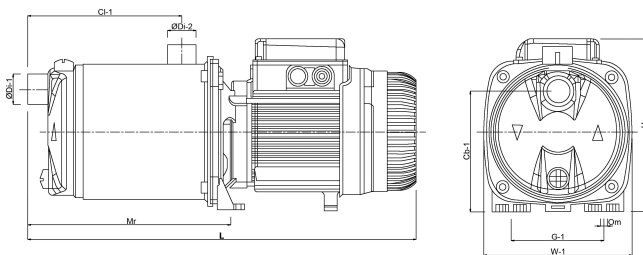

DAB Mehrstufige Kreiselpumpe Edelstahl 304 1" Innengewinde x Außengewinde 230VAC Grün Selbstansaugend mit Press- Control Typ EUROINOX 40/30 Einstellbar + 871)

TECHNISCHE DATEN

Farbe	Grün
Werkstoff	Edelstahl 304
Material Laufrad 1	Technopolymer
Modell	Selbstansaugend mit Press-Control
Anschluss	Innengewinde x Außengewinde
Spannung	230VAC
Druck	1 "
Saug	1 "
Typ	EUROINOX 40/30 Control D-GSET einstellbar + Manometer
Leistung	1,36 PS
Max. Förderhöhe	59 M
Maß	1"
Leistung	1 kW
Max Durchfluss	7.2 m ³ /h
BEP Kapazität	5.4
BEP Förderhöhe	34.7

ABMESSUNGEN

Cb-1 143 mm

Cl-1 166 mm

G-1 111 mm

H 193 mm

L 439 mm

Mr 241 mm

O 9 mm

W-1 174 mm

ØDi-1 1 "

ØDi-2 1 "

PRODUKTINFORMATIONEN

Lieferung mit Kabel, betriebsbereit.

Generiert am: 08.05.2026

bevo Vertriebs GmbH
Industriestraße 18
32602 VLOTHO-EXTER
Deutschland
+49 (0) 5228 959 0
info@bevo.com
<http://www.bevo.com>