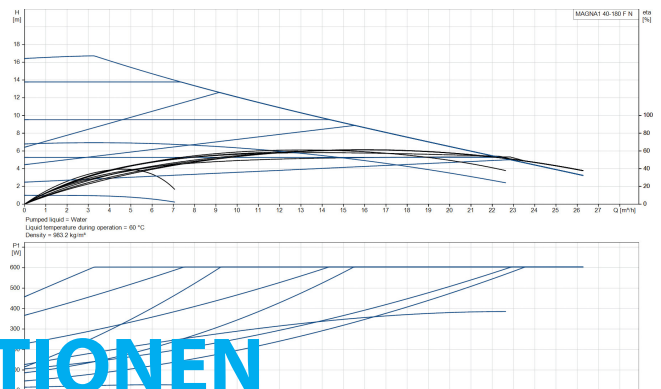

**Grundfos Umwälzpumpe mit
variabler Drehzahl Edelstahl
DN40 DIN Flansch 10bar 2.71A
230VAC Schwarz/Rot Typ
MAGNA1 40-180FN EuP ready
(7039271)**

GRUNDFOS 

TECHNISCHE DATEN

Farbe	Schwarz/Rot
Werkstoff	Edelstahl
Pumpengehäuse	Edelstahl
Material Laufrad 1	PES glasfaserverstärkt
Anschluss	DIN Flansch
Spannung	230VAC
Max. Temperatur	110 °C
Minimale Mediumtemperatur (kontinuierlich)	-15 °C
Laufräder	1
Herz	50 Hz
Maximale Umgebungstemperatur	40 °C
Arbeitsdruck	10 bar
Minimale Umgebungstemperatur	0 °C
Typ	MAGNA1 40-180FN EuP ready
Max. Förderhöhe	18 M

Maß

DN40

Ampere

2.71 A

PRODUKTINFORMATIONEN

Die neue MAGNA1 ist die einfache Lösung für einen guten Job. Sie ist die perfekte Wahl, wenn es darum geht, ältere Umwälzpumpen zu ersetzen, und dank ihrer Konformität mit der EuP 2015-Richtlinie sind erhebliche Energieeinsparungen eine Realität. Die ideale Wahl für einfache Leistungsanforderungen in Anwendungen, bei denen eine einfache Systemsteuerung und -überwachung erforderlich ist. Überwachung durch Fehlerrelais für mehr Sicherheit. Digitaler Start/Stop-Eingang zur Fernsteuerung der Pumpe. Kontinuierlicher Betrieb und reduzierte Stillstandszeiten mit drahtloser Zwillingpumpenfunktion (verfügbar für Doppelpumpen). Hohe Energieeffizienz führt zu erheblichen Energieeinsparungen. Einfache Installation und Bedienung dank der übersichtlichen Benutzeroberfläche. Wartungsfrei durch Spaltrohrkonstruktion. MAGNA1 ist die einfache und effiziente Wahl für die meisten Anwendungen, einschließlich Heizung, Hauptpumpe, Mischkreise, Heizflächen, Kühlung, Klimatisierung, Erdwärmepumpensysteme und kleinere Kältemaschinenanwendungen.