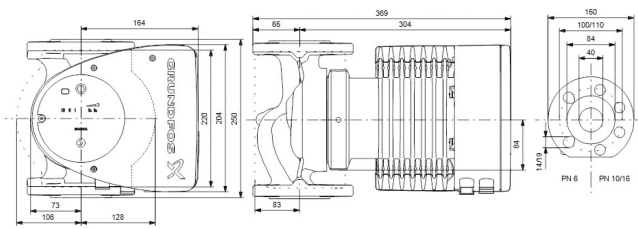

**Grundfos Umwälzpumpe mit
variabler Drehzahl Edelstahl
DN40 DIN Flansch 10bar 2.71A
230VAC Schwarz/Rot Typ
MAGNA1 40-180FN EuP ready
(7039271)**

GRUNDFOS 

TECHNISCHE DATEN

Farbe	Schwarz/Rot
Werkstoff	Edelstahl
Pumpengehäuse	Edelstahl
Material Laufrad 1	PES glasfaserverstärkt
Anschluss	DIN Flansch
Spannung	230VAC
Max. Temperatur	110 °C
Minimale Mediumtemperatur (kontinuierlich)	-15 °C
Laufräder	1
Herz	50 Hz
Maximale Umgebungstemperatur	40 °C
Arbeitsdruck	10 bar
Minimale Umgebungstemperatur	0 °C
Typ	MAGNA1 40-180FN EuP ready
Max. Förderhöhe	18 M

Maß

DN40

Ampere

2.71 A

PRODUKTINFORMATIONEN

Die neue MAGNA1 ist die einfache Lösung für einen guten Job. Sie ist die perfekte Wahl, wenn es darum geht, ältere Umwälzpumpen zu ersetzen, und dank ihrer Konformität mit der EuP 2015-Richtlinie sind erhebliche Energieeinsparungen eine Realität. Die ideale Wahl für einfache Leistungsanforderungen in Anwendungen, bei denen eine einfache Systemsteuerung und -überwachung erforderlich ist. Überwachung durch Fehlerrelais für mehr Sicherheit. Digitaler Start/Stop-Eingang zur Fernsteuerung der Pumpe. Kontinuierlicher Betrieb und reduzierte Stillstandszeiten mit drahtloser Zwillingpumpenfunktion (verfügbar für Doppelpumpen). Hohe Energieeffizienz führt zu erheblichen Energieeinsparungen. Einfache Installation und Bedienung dank der übersichtlichen Benutzeroberfläche. Wartungsfrei durch Spaltrohrkonstruktion. MAGNA1 ist die einfache und effiziente Wahl für die meisten Anwendungen, einschließlich Heizung, Hauptpumpe, Mischkreise, Heizflächen, Kühlung, Klimatisierung, Erdwärmepumpensysteme und kleinere Kältemaschinenanwendungen.