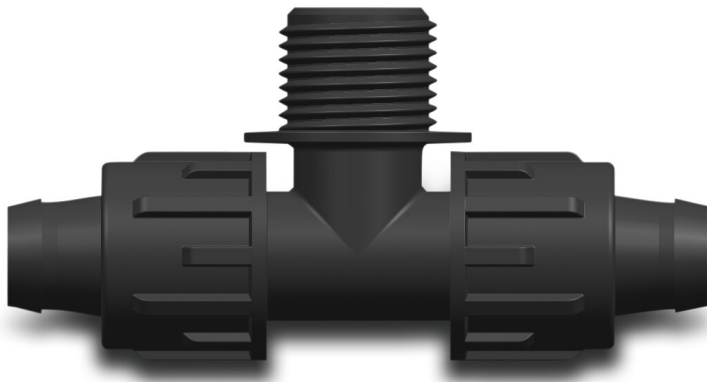

**T-Stück 90° PP 20 mm x 3/4" x
20 mm lock x Außengewinde x
lock 4bar Schwarz (7034866)**

TECHNISCHE DATEN

Farbe	Schwarz
Werkstoff	PP
Anschluss	lock x Außengewinde x lock
Arbeitsdruck	4 bar
Maß	20 mm x 3/4" x 20 mm