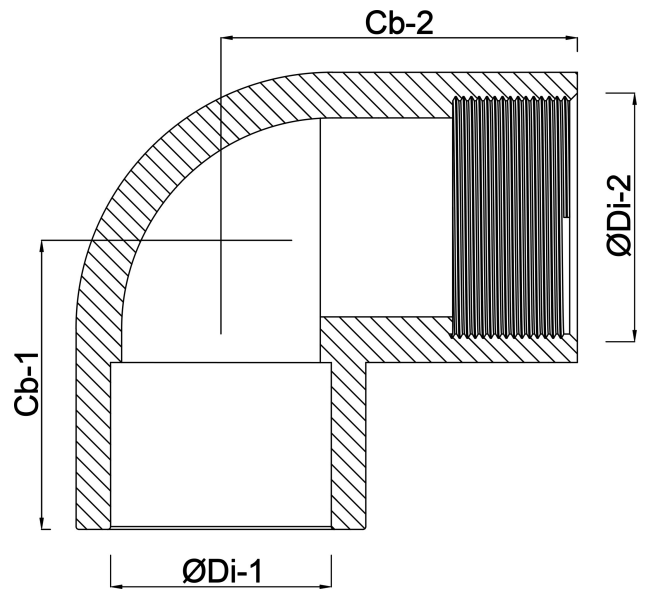

**Profec Winkel 90° PVC-U 63
mm x 2" Klebemuffe x
Innengewinde 10bar Grau
(0110165)**

TECHNISCHE DATEN

Farbe	Grau
Werkstoff	PVC-U
Anschluss	Klebemuffe x Innengewinde
Arbeitsdruck	10 bar
Maß	63 mm x 2"

ABMESSUNGEN

Cb-1	60 mm
Cb-2	60 mm
ØDi-1	2"
ØDi-2	63 mm

Generiert am: 22.05.2026

bevo Vertriebs GmbH
Industriestraße 18
32602 VLOTHO-EXTER
Deutschland
+49 (0) 5228 959 0
info@bevo.com
<http://www.bevo.com>