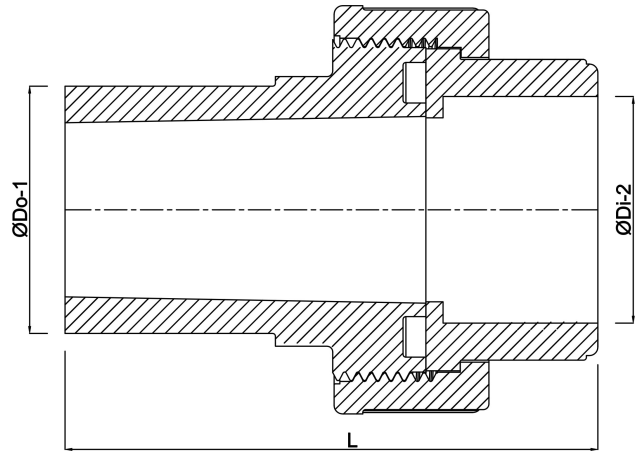

VDL Verschraubung PVC-U/PE 63 mm Klebemuffe x Stutzen SDR17 7,5bar Grau (7018207)

V-L Van de Lande

TECHNISCHE DATEN

Farbe	Grau
Werkstoff	PVC-U/PE
Material Dichtung	EPDM
Anschluss	Klebemuffe x Stutzen
Klasse	SDR17
Arbeitsdruck	7,5 bar
Maß	63 mm

ABMESSUNGEN

L	154 mm
P-2	70 mm
ØDi-2	63 mm
ØDo-1	63 mm

Generiert am: 27.05.2026

bevo Vertriebs GmbH
Industriestraße 18
32602 VLOTHO-EXTER
Deutschland
+49 (0) 5228 959 0
info@bevo.com
<http://www.bevo.com>