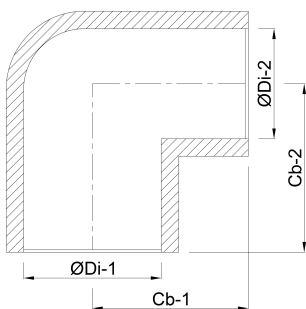

**Profec Winkel 90° PVC-U 40
mm Klebemuffe 16bar Grau
KIWA (0110109)**

TECHNISCHE DATEN

| | |
|--------------|------------|
| Farbe | Grau |
| Werkstoff | PVC-U |
| Zulassung | KIWA |
| Anschluss | Klebemuffe |
| Arbeitsdruck | 16 bar |
| Maß | 40 mm |

ABMESSUNGEN

| | |
|--------------------|-------|
| $\varnothing Di-1$ | 40 mm |
| $\varnothing Di-2$ | 40 mm |
| Cb-1 | 47 mm |
| Cb-2 | 47 mm |
| β | 90 ° |

Generiert am: 01.10.2025

bevo Vertriebs GmbH
Industriestraße 18
32602 VLOTHO-EXTER
Deutschland
+49 (0) 5228 959 0
info@bevo.com
<http://www.bevo.com>