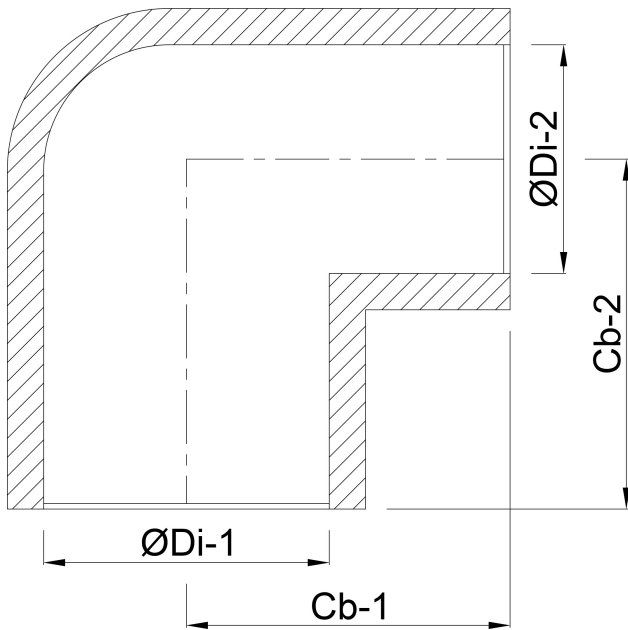

# TECHNISCHE DATEN

Farbe Grau

Werkstoff PVC-U

Zulassung KIWA

Anschluss Klebemuffe

Arbeitsdruck 16 bar

Maß 40 mm

# ABMESSUNGEN

Cb-1 47 mm

Cb-2 47 mm

ØDi-1 40 mm

ØDi-2 40 mm

β 90 °

**Generiert am: 22.05.2026**

bevo Vertriebs GmbH  
Industriestraße 18  
32602 VLOTHO-EXTER  
Deutschland  
+49 (0) 5228 959 0  
[info@bevo.com](mailto:info@bevo.com)  
<http://www.bevo.com>