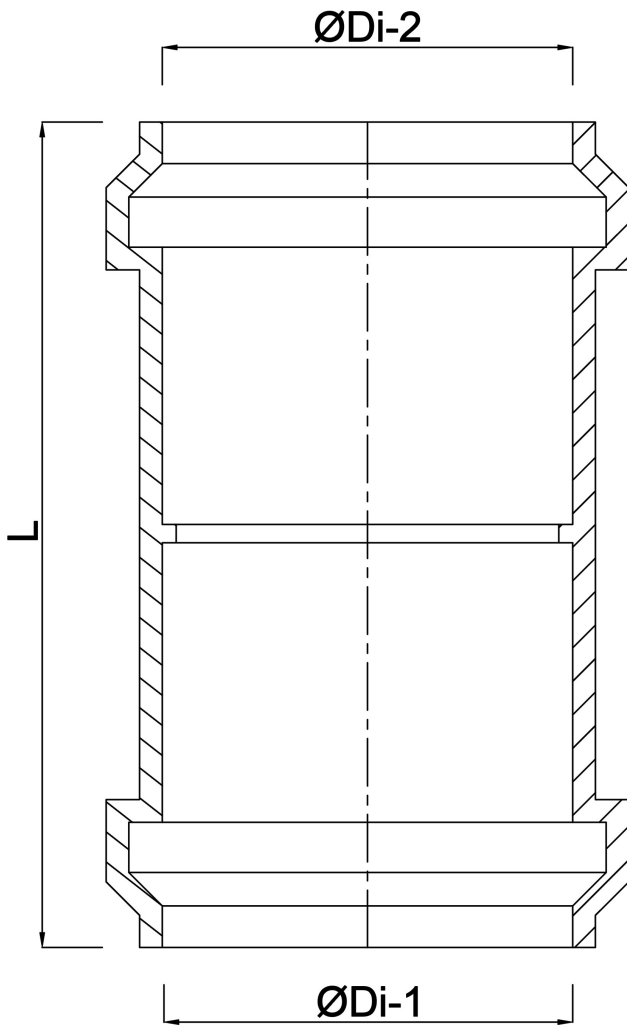

Reduziermuffe PP 80 mm x 60 mm Klick Muffe Grau (0380144)

TECHNISCHE DATEN

Farbe Grau

Werkstoff PP

Anschluss Klick Muffe

Anwendung Entwässerung

Maß 80 mm x 60 mm

ABMESSUNGEN

L 119 mm

ØDi-1 80 mm

ØDi-2 60 mm

Generiert am: 23.05.2026

bevo Vertriebs GmbH
Industriestraße 18
32602 VLOTHO-EXTER
Deutschland
+49 (0) 5228 959 0
info@bevo.com
<http://www.bevo.com>