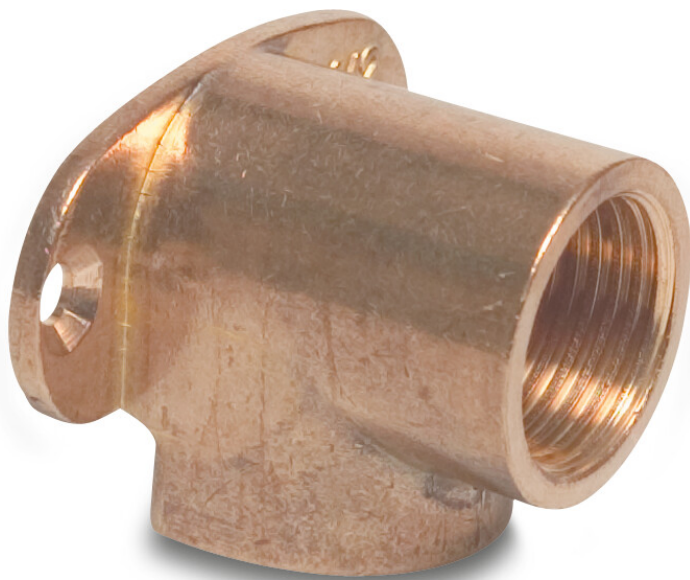

Nr. 471 Wandwinkel 90°
Messing 1/2" Innengewinde S1
(7000382)

TECHNISCHE DATEN

Werkstoff	Messing
Anschluss	Innengewinde
Fitting Nr.	Nr. 471
Maß	1/2"
Label	S1

Generiert am: 25.05.2026

bevo Vertriebs GmbH
Industriestraße 18
32602 VLOTHO-EXTER
Deutschland
+49 (0) 5228 959 0
info@bevo.com
<http://www.bevo.com>