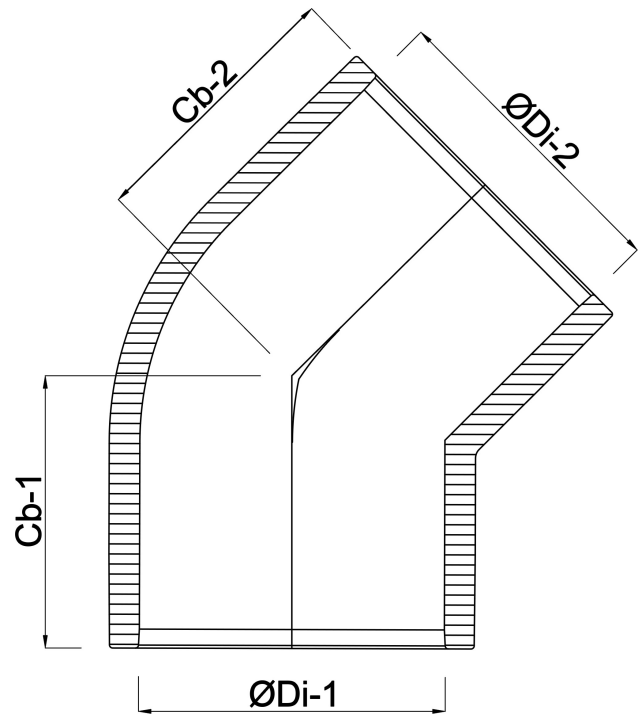

# TECHNISCHE DATEN

Farbe                      Grau

Werkstoff                PVC-U

Maß                        400 mm

Anschluss                Klebemuffe

Arbeitsdruck            6 bar

# ABMESSUNGEN

Cb-1                        293.5 mm

Cb-2                        293.5 mm

ØDi-1                      400 mm

ØDi-2                      400 mm

β                            45 °

**Generiert am: 27.05.2026**