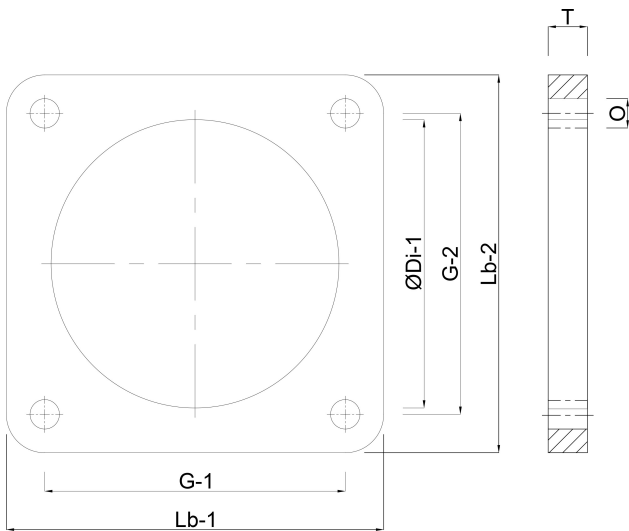

Flansch Stahl 8"
Quadratflansch x
Stumpfschweißung Schwarz
(0200583)

TECHNISCHE DATEN

Farbe Schwarz

Werkstoff Stahl

Anschluss Quadratflansch x Stumpfschweißung

Dicke 8 mm

Loch Ø 13 mm

Löcher 4

Maß 8"

Durchmesser 200 mm

Aussendurchmesser Flansch 228 x 228

ABMESSUNGEN

G-1 180 mm

G-2 180

H-1 8 mm

Lb 228 mm

Lb-2 228 mm

Lochabstand 180 x 180 mm

O 13 mm

T 8 mm

ØDi-1 200 mm

Generiert am: 23.05.2026

bevo Vertriebs GmbH
Industriestraße 18
32602 VLOTHO-EXTER
Deutschland
+49 (0) 5228 959 0
info@bevo.com
<http://www.bevo.com>