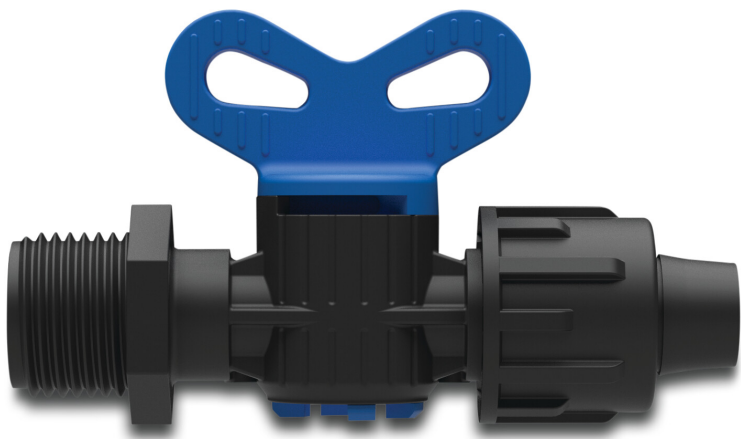

# Absperrhahn PP 16 mm x 3/4" quick joint x Außengewinde 4bar Schwarz (7038747)

# TECHNISCHE DATEN

Farbe	Schwarz
Werkstoff	PP
Anschluss	quick joint x Außengewinde
Arbeitsdruck	4 bar
Maß	16 mm x 3/4"