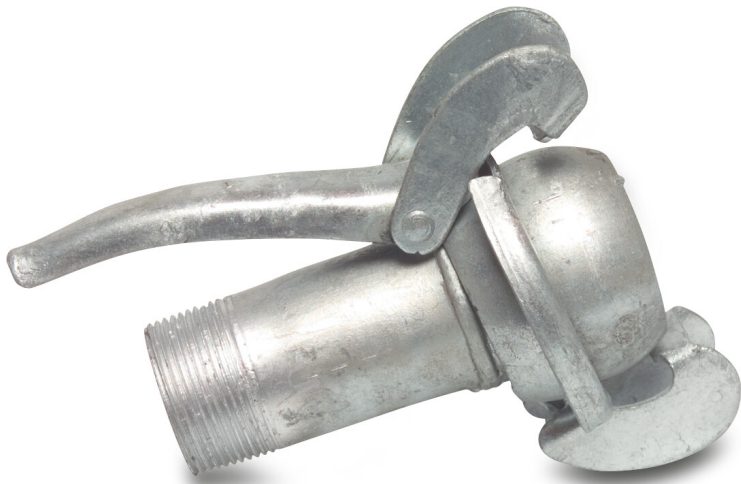

**Schnellkupplung Stahl  
Verzinkt 133 mm x 3" M-Teil  
Bauer x Außengewinde Typ  
Bauer S74 (7039484)**

# TECHNISCHE DATEN

Typ	Bauer
-----	-------

Werkstoff	Stahl
-----------	-------

Oberflächenbehandlung	Verzinkt
-----------------------	----------

Anschluss	M-Teil Bauer x Außengewinde
-----------	-----------------------------

Typ	S74
-----	-----

Maß	133 mm x 3"
-----	-------------

Länge	205 mm
-------	--------

**Generiert am: 23.05.2026**

bevo Vertriebs GmbH  
Industriestraße 18  
32602 VLOTHO-EXTER  
Deutschland  
+49 (0) 5228 959 0  
[info@bevo.com](mailto:info@bevo.com)  
<http://www.bevo.com>