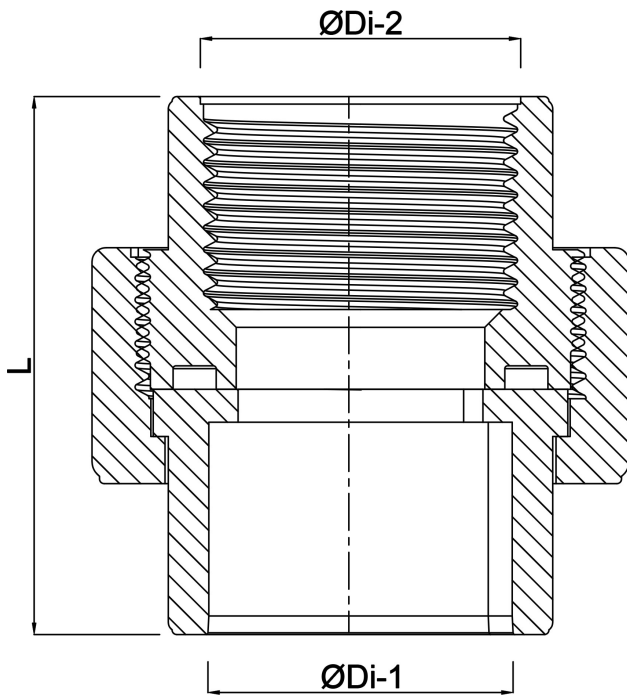

**Profec Verschraubung PVC-  
U/Edelstahl 316 40 mm x 1 1/4"  
Klebemuffe x Innengewinde  
10bar Grau (0102103)**

# TECHNISCHE DATEN

|                   |                           |
|-------------------|---------------------------|
| Farbe             | Grau                      |
| Werkstoff         | PVC-U/Edelstahl 316       |
| Material Dichtung | EPDM                      |
| Anschluss         | Klebemuffe x Innengewinde |
| Arbeitsdruck      | 10 bar                    |
| Maß               | 40 mm x 1 1/4"            |

# ABMESSUNGEN

|       |         |
|-------|---------|
| L     | 65.2 mm |
| ØDi-1 | 40 mm   |
| ØDi-2 | 1 1/4 " |

**Generiert am: 22.05.2026**

bevo Vertriebs GmbH  
Industriestraße 18  
32602 VLOTHO-EXTER  
Deutschland  
+49 (0) 5228 959 0  
[info@bevo.com](mailto:info@bevo.com)  
<http://www.bevo.com>