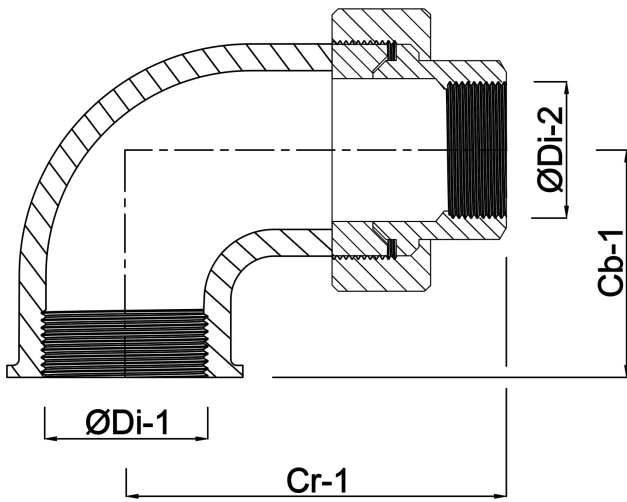

Profec Nr. 96
Winkelverschraubung 90°
Edelstahl 316 1" Innengewinde
16bar Typ konisch (0080687)

TECHNISCHE DATEN

Typ	konisch
Werkstoff	Edelstahl 316
Anschluss	Innengewinde
Fitting Nr.	Nr. 96
Arbeitsdruck	16 bar
Max. Temp.	100 °C
Maß	1"

ABMESSUNGEN

Cb-1	33 mm
Cr-1	56 mm
ØDi-1	1 "
ØDi-2	1 "
β	90 °

Generiert am: 22.05.2026

bevo Vertriebs GmbH
Industriestraße 18
32602 VLOTHO-EXTER
Deutschland
+49 (0) 5228 959 0
info@bevo.com
<http://www.bevo.com>