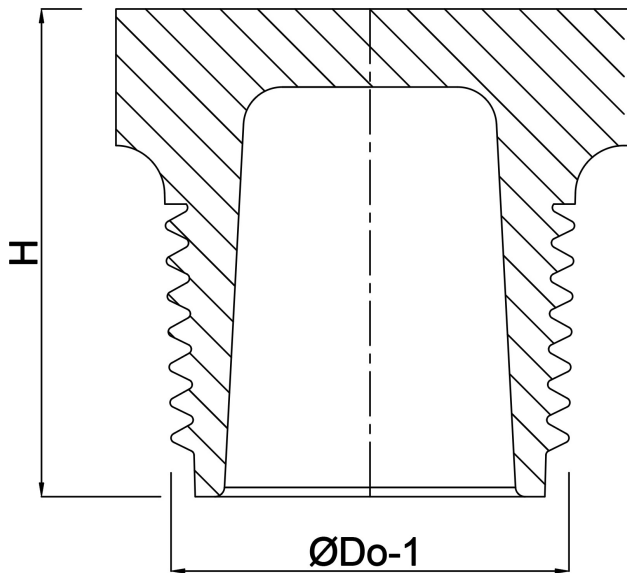

Profec Nr. 290 Stopfen
Edelstahl 316 4"
Außengewinde 16bar
(0080354)

TECHNISCHE DATEN

Werkstoff	Edelstahl 316
Anschluss	Außengewinde
Fitting Nr.	Nr. 290
Arbeitsdruck	16 bar
Max. Temp.	100 °C
Maß	4"

ABMESSUNGEN

H	47 mm
ØDi-1	103 mm
ØDo-1	4 "

Generiert am: 22.05.2026

bevo Vertriebs GmbH
Industriestraße 18
32602 VLOTHO-EXTER
Deutschland
+49 (0) 5228 959 0
info@bevo.com
<http://www.bevo.com>