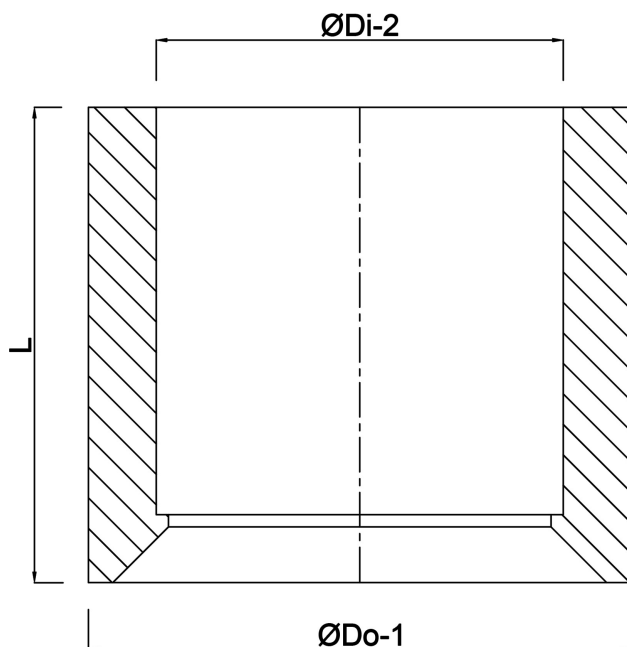

**Reduzierstück Gummi 50 mm x  
30 mm Stutzen x Steckmuffe  
Schwarz (0350396)**

# TECHNISCHE DATEN

Farbe	Schwarz
Werkstoff	Gummi
Anschluss	Stutzen x Steckmuffe
Maß	50 mm x 30 mm

# ABMESSUNGEN

L	24 mm
ØDi-2	30 mm
ØDo-1	50 mm

**Generiert am: 23.05.2026**

bevo Vertriebs GmbH  
Industriestraße 18  
32602 VLOTHO-EXTER  
Deutschland  
+49 (0) 5228 959 0  
[info@bevo.com](mailto:info@bevo.com)  
<http://www.bevo.com>