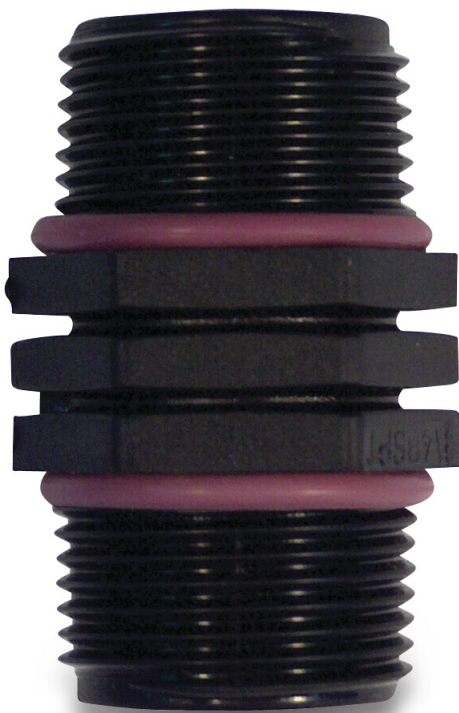

# Tavlit Swivel Nippel PP 1/2" Außengewinde 10bar Typ Self Seal (7033552)

# TECHNISCHE DATEN

Typ	Self Seal
Werkstoff	PP
Anschluss	Außengewinde
Arbeitsdruck	10 bar
Maß	1/2"

## PRODUKTINFORMATIONEN

Drehbare Nippel sind speziell für die Montage von Elektroventilen konzipiert. Wird mit kurzem Gewinde geliefert.

**Generiert am: 27.05.2026**

bevo Vertriebs GmbH  
Industriestraße 18  
32602 VLOTHO-EXTER  
Deutschland  
+49 (0) 5228 959 0  
[info@bevo.com](mailto:info@bevo.com)  
<http://www.bevo.com>