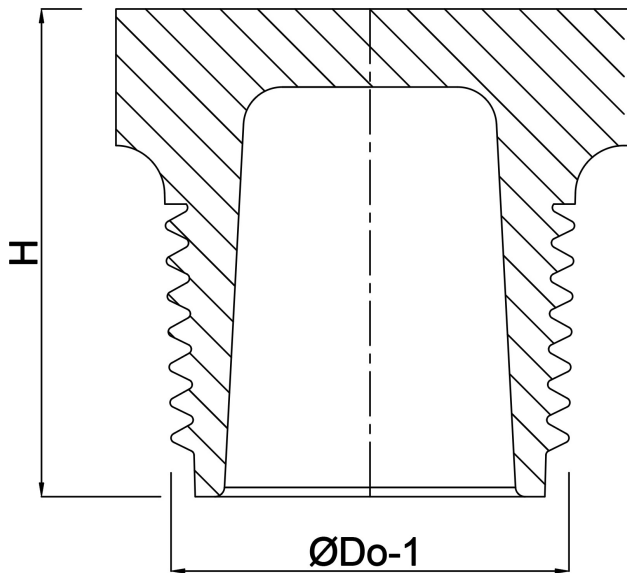

Profec Nr. 290 Stopfen
Edelstahl 316 2 1/2"
Außengewinde 16bar
(0080352)

TECHNISCHE DATEN

Werkstoff	Edelstahl 316
Anschluss	Außengewinde
Fitting Nr.	Nr. 290
Arbeitsdruck	16 bar
Max. Temp.	100 °C
Maß	2 1/2"

ABMESSUNGEN

H	39 mm
ØDi-1	67 mm
ØDo-1	2 1/2 "

Generiert am: 22.05.2026

bevo Vertriebs GmbH
Industriestraße 18
32602 VLOTHO-EXTER
Deutschland
+49 (0) 5228 959 0
info@bevo.com
<http://www.bevo.com>