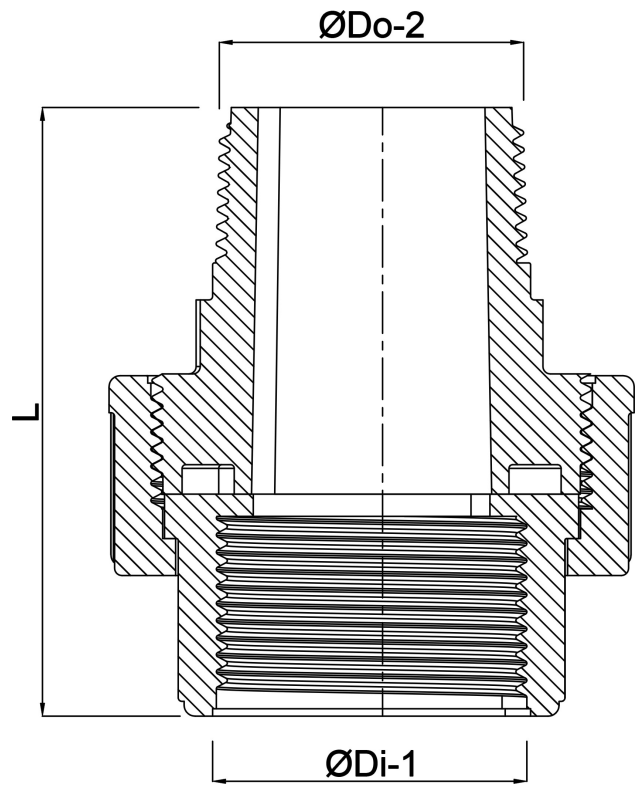

Profec Verschraubung PVC-U
3/4" Innengewinde x
Außengewinde 10bar Grau
(0100101)

TECHNISCHE DATEN

Farbe	Grau
Werkstoff	PVC-U
Anschluss	Innengewinde x Außengewinde
Arbeitsdruck	10 bar
Maß	3/4"

ABMESSUNGEN

Do-n	51 mm
Hi-1	23 mm
L	66 mm
Lb	43 mm
ØDi-1	3/4 "
ØDo-2	3/4 "

Generiert am: 22.05.2026

bevo Vertriebs GmbH
Industriestraße 18
32602 VLOTHO-EXTER
Deutschland
+49 (0) 5228 959 0
info@bevo.com
<http://www.bevo.com>