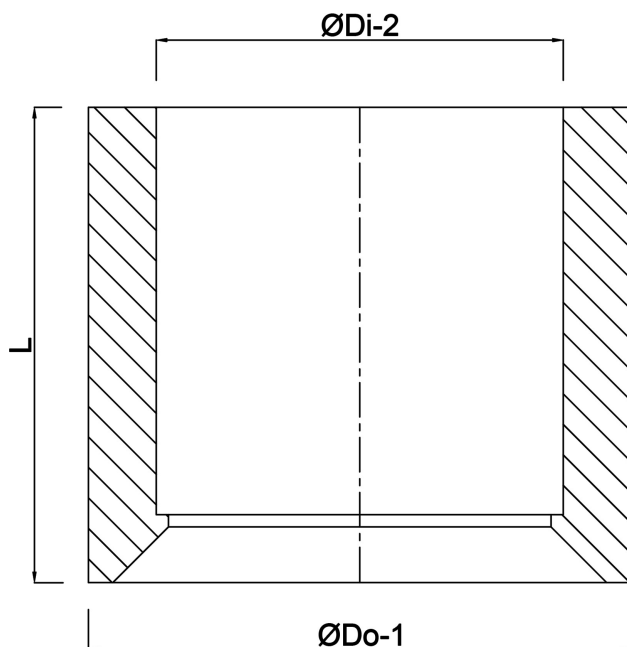

**Reduzierstück Gummi 50 mm x
40 mm Stutzen x Steckmuffe
Schwarz (0350397)**

TECHNISCHE DATEN

Farbe	Schwarz
Werkstoff	Gummi
Anschluss	Stutzen x Steckmuffe
Maß	50 mm x 40 mm

ABMESSUNGEN

L	24 mm
ØDi-2	40 mm
ØDo-1	50 mm