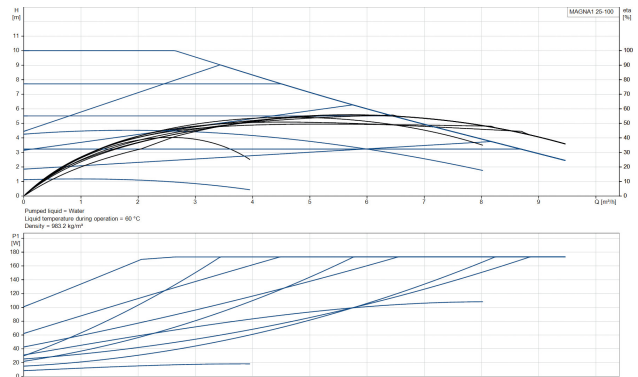

**Grundfos Umwälzpumpe mit
variabler Drehzahl Gusseisen 1
1/2" Außengewinde 10bar
1.42A 230VAC Schwarz/Rot
Typ MAGNA1 25-100 EuP ready
(7039212)**

GRUNDFOS 

TECHNISCHE DATEN

Farbe	Schwarz/Rot
Werkstoff	Gusseisen
Pumpengehäuse	Gusseisen
Material Laufrad 1	PES glasfaserverstärkt
Anschluss	Außengewinde
Spannung	230VAC
Max. Temperatur	110 °C
Minimale Mediumtemperatur (kontinuierlich)	-15 °C
Laufräder	1
Herz	50 Hz
Maximale Umgebungstemperatur	40 °C
Arbeitsdruck	10 bar
Minimale Umgebungstemperatur	0 °C
Typ	MAGNA1 25-100 EuP ready
Max. Förderhöhe	10 M

Maß

1 1/2"

Ampere

1.42 A

PRODUKTINFORMATIONEN

Die neue MAGNA1 ist die einfache Lösung für einen guten Job. Sie ist die perfekte Wahl, wenn es darum geht, ältere Umwälzpumpen zu ersetzen, und dank ihrer Konformität mit der EuP 2015-Richtlinie sind erhebliche Energieeinsparungen eine Realität. Die ideale Wahl für einfache Leistungsanforderungen in Anwendungen, bei denen eine einfache Systemsteuerung und -überwachung erforderlich ist. Überwachung durch Fehlerrelais für mehr Sicherheit. Digitaler Start/Stop-Eingang zur Fernsteuerung der Pumpe. Kontinuierlicher Betrieb und reduzierte Stillstandszeiten mit drahtloser Zwillingspumpenfunktion (verfügbar für Doppelpumpen). Hohe Energieeffizienz führt zu erheblichen Energieeinsparungen. Einfache Installation und Bedienung dank der übersichtlichen Benutzeroberfläche. Wartungsfrei durch Spaltrohrkonstruktion. MAGNA1 ist die einfache und effiziente Wahl für die meisten Anwendungen, einschließlich Heizung, Hauptpumpe, Mischkreise, Heizflächen, Kühlung, Klimatisierung, Erdwärmepumpensysteme und kleinere Kältemaschinenanwendungen.