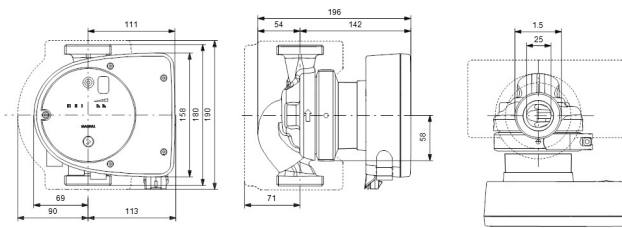

**Grundfos Umwälzpumpe mit
variabler Drehzahl Gusseisen 1
1/2" Außengewinde 10bar
1.42A 230VAC Schwarz/Rot
Typ MAGNA1 25-100 EuP ready
(7039212)**

GRUNDFOS 

TECHNISCHE DATEN

Farbe	Schwarz/Rot
Werkstoff	Gusseisen
Pumpengehäuse	Gusseisen
Material Laufrad 1	PES glasfaserverstärkt
Anschluss	Außengewinde
Spannung	230VAC
Max. Temperatur	110 °C
Minimale Mediumtemperatur (kontinuierlich)	-15 °C
Laufräder	1
Herz	50 Hz
Maximale Umgebungstemperatur	40 °C
Arbeitsdruck	10 bar
Minimale Umgebungstemperatur	0 °C
Typ	MAGNA1 25-100 EuP ready
Max. Förderhöhe	10 M

Maß

1 1/2"

Ampere

1.42 A

PRODUKTINFORMATIONEN

Die neue MAGNA1 ist die einfache Lösung für einen guten Job. Sie ist die perfekte Wahl, wenn es darum geht, ältere Umwälzpumpen zu ersetzen, und dank ihrer Konformität mit der EuP 2015-Richtlinie sind erhebliche Energieeinsparungen eine Realität. Die ideale Wahl für einfache Leistungsanforderungen in Anwendungen, bei denen eine einfache Systemsteuerung und -überwachung erforderlich ist. Überwachung durch Fehlerrelais für mehr Sicherheit. Digitaler Start/Stop-Eingang zur Fernsteuerung der Pumpe. Kontinuierlicher Betrieb und reduzierte Stillstandszeiten mit drahtloser Zwillingspumpenfunktion (verfügbar für Doppelpumpen). Hohe Energieeffizienz führt zu erheblichen Energieeinsparungen. Einfache Installation und Bedienung dank der übersichtlichen Benutzeroberfläche. Wartungsfrei durch Spaltrohrkonstruktion. MAGNA1 ist die einfache und effiziente Wahl für die meisten Anwendungen, einschließlich Heizung, Hauptpumpe, Mischkreise, Heizflächen, Kühlung, Klimatisierung, Erdwärmepumpensysteme und kleinere Kältemaschinenanwendungen.