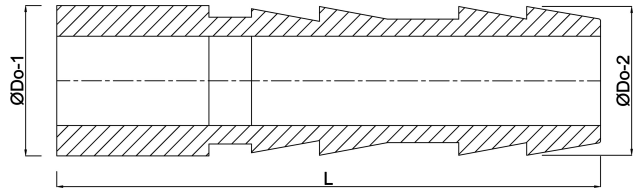

Profec Schlauchtülle PVC-U 25 mm Stutzen x Schlauchtülle 10bar Grau (0111003)

Generiert am: 23.05.2026

bevo Vertriebs GmbH
Industriestraße 18
32602 VLOTHO-EXTER
Deutschland
+49 (0) 5228 959 0
info@bevo.com
<http://www.bevo.com>