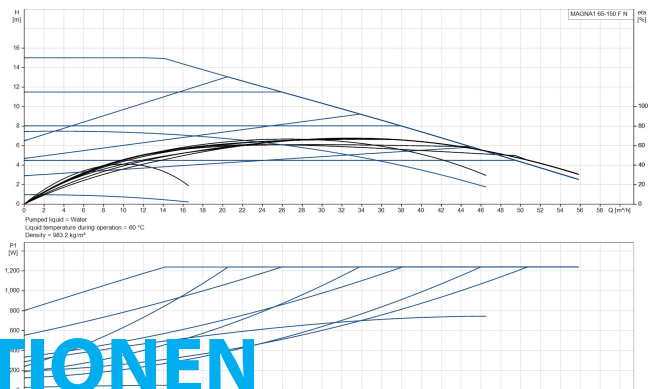

Maß

DN65

Ampere

5.53 A

PRODUKTINFORMATIONEN

Die neue MAGNA1 ist die einfache Lösung für einen guten Job. Sie ist die perfekte Wahl, wenn es darum geht, ältere Umwälzpumpen zu ersetzen, und dank ihrer Konformität mit der EuP 2015-Richtlinie sind erhebliche Energieeinsparungen eine Realität. Die ideale Wahl für einfache Leistungsanforderungen in Anwendungen, bei denen eine einfache Systemsteuerung und -überwachung erforderlich ist. Überwachung durch Fehlerrelais für mehr Sicherheit. Digitaler Start/Stop-Eingang zur Fernsteuerung der Pumpe. Kontinuierlicher Betrieb und reduzierte Stillstandszeiten mit drahtloser Zwillingspumpenfunktion (verfügbar für Doppelpumpen). Hohe Energieeffizienz führt zu erheblichen Energieeinsparungen. Einfache Installation und Bedienung dank der übersichtlichen Benutzeroberfläche. Wartungsfrei durch Spaltrohrkonstruktion. MAGNA1 ist die einfache und effiziente Wahl für die meisten Anwendungen, einschließlich Heizung, Hauptpumpe, Mischkreise, Heizflächen, Kühlung, Klimatisierung, Erdwärmepumpensysteme und kleinere Kältemaschinenanwendungen.

Merkmale:

- Proportionale Druckregelung.
- Konstante Druckregelung.
- Betrieb mit konstanter Kennlinie/konstanter Drehzahl.
- Kein externer Motorschutz notwendig.
- Dämmschalen im Lieferumfang der Einzelpumpen für Heizungsanlagen.
- Großer Temperaturbereich durch thermische Trennung von Schaltkasten und Fördermedium.

Generiert am: 10.05.2026