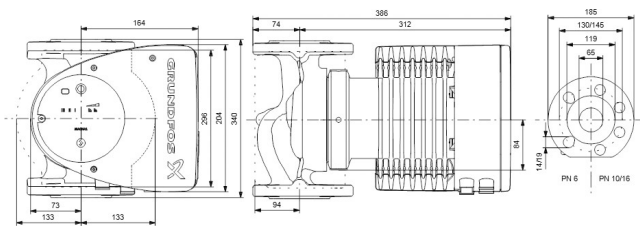

# TECHNISCHE DATEN

Farbe	Schwarz/Rot
Werkstoff	Edelstahl
Pumpengehäuse	Edelstahl
Material Laufrad 1	PES glasfaserverstärkt
Anschluss	DIN Flansch
Spannung	230VAC
Max. Temperatur	110 °C
Minimale Mediumtemperatur (kontinuierlich)	-15 °C
Laufräder	1
Herz	50 Hz
Maximale Umgebungstemperatur	40 °C
Arbeitsdruck	10 bar
Minimale Umgebungstemperatur	0 °C
Typ	MAGNA1 65-150FN EuP ready
Max. Förderhöhe	15 M

Maß

DN65

Ampere

5.53 A