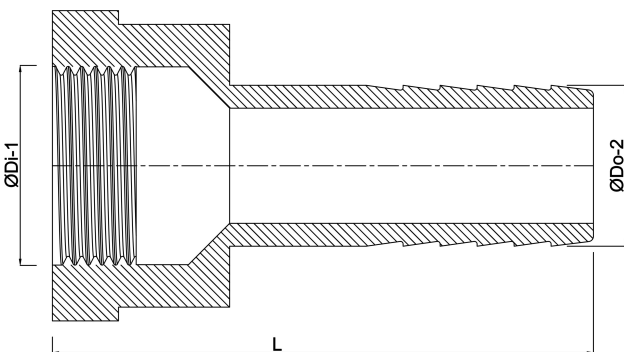

Profec Schlauchtülle Edelstahl
316 3/4" x 19 mm
Innengewinde x Schlauchtülle
10bar (7043865)

TECHNISCHE DATEN

Werkstoff	Edelstahl 316
Anschluss	Innengewinde x Schlauchtülle
Arbeitsdruck	10 bar
Maß	3/4" x 19 mm
Schlüsselweite	32

ABMESSUNGEN

L	63.5 mm
ØDi-1	3/4 "
ØDo-2	19 mm

Generiert am: 27.05.2026

bevo Vertriebs GmbH
Industriestraße 18
32602 VLOTHO-EXTER
Deutschland
+49 (0) 5228 959 0
info@bevo.com
<http://www.bevo.com>