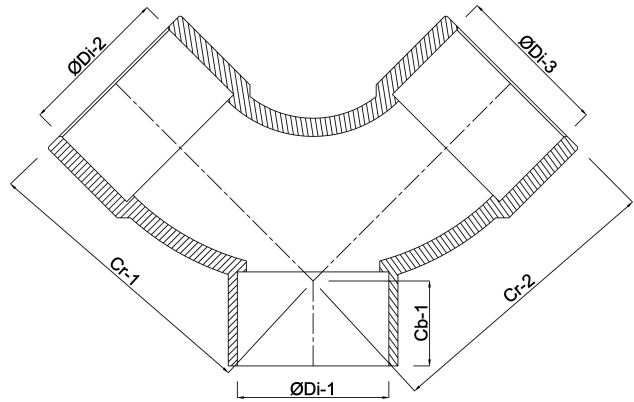

# TECHNISCHE DATEN

Farbe Grau

Werkstoff PVC-U

Anschluss Klebemuffe

Arbeitsdruck 16 bar

Maß 50 mm

# ABMESSUNGEN

Cb-1 28.5 mm

Cr-1 93 mm

Cr-2 93 mm

ØDi-1 50 mm

ØDi-2 50 mm

ØDi-3 50 mm

**Generiert am: 22.05.2026**