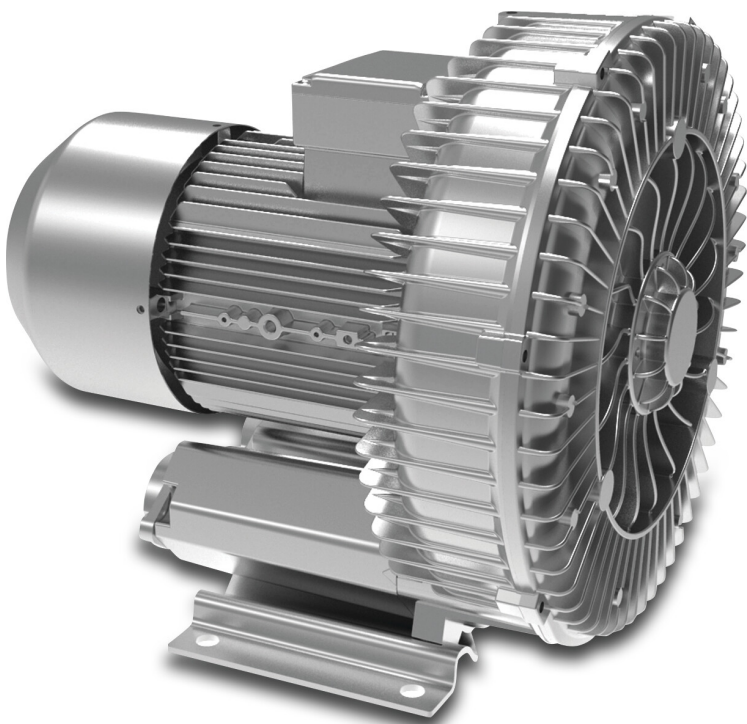

Air blower 2" 400VAC Typ 050 single impeller 2.2kW (7042254)

TECHNISCHE DATEN

Spannung	400VAC
Typ	050 single impeller
Kapazität	210 m ³ /h
Maß	2"
Leistung	2.2 kW

PRODUKTINFORMATIONEN

Das Seitenkanalgebläsesystem für Whirlpools und professionelle Schwimmbadanwendungen bietet eine hochwertige und leistungsstarke Leistung. Es ist die ideale Wahl für Anwendungen, die große Mengen an sauberer, trockener Luft mit geringem Druck und geringen Luftfeinschlüssen erfordern. Es bietet eine einfache Installation, geringe Betriebsgeräusche und einen niedrigen Energieverbrauch.

Merkmale:

- Entwickelt für den Dauerbetrieb
- Einfache vertikale oder horizontale Installation
- Ausgestattet mit leise laufenden Induktionsmotoren
- Schutzart IP54 Robust und zuverlässig
- Keine Verunreinigung von Gasen oder geförderter Luft